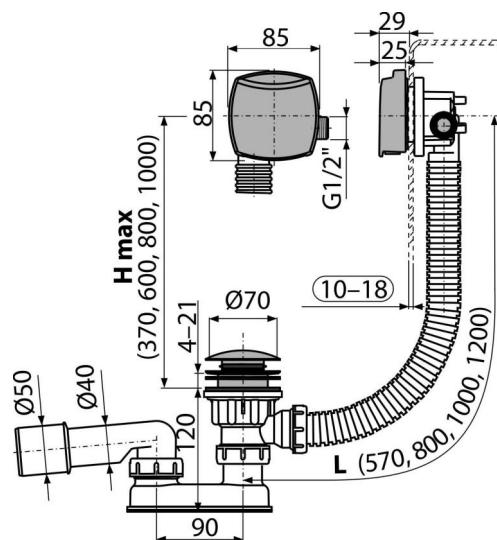

A509CKM-80

Ventil cadă CLICK/CLACK cu sifon și alimentare prin preaplin pentru căzi cu pereți groși, cromat

Aplicație

- Pentru umplere cadă prin preaplin
- Pentru a evacua apa din cadă
- Pentru căzi de baie cu pereți groși
- Pentru căzi de baie cu scurgere de Ø52 mm

Caracteristici

- Fitting G1/2" pentru alimentare apă
- Lungime sifon cadă 80 mm
- Preaplin cu țevă flexibilă
- Instalare ușoară folosind trei șuruburi din oțel inoxidabil
- Economie de spațiu în cadă – doar capacul de control este vizibil
- Capac preaplin din oțel inoxidabil
- Aerator NEOPERL – acces simplu
- Sifon ușor de curățat- datorită evacuării care este complet detașabilă
- Închiderea sifonului prin mecanism CLICK/CLACK
- Preaplin cu umplere, sifon anti miros
- Apa nu se scurge pe peretele căzii și nu lasă urme
- Sifon anti miros umed cu cot rotativ

Detalii pentru comandă, Informații logistice

Cod	EAN	Greutate (buc ambalare palet)	Dimensiuni (buc ambalare)	Cantitate (ambalare palet)
A509CKM-80	8595580567118	80 mm 1,02 12,25 216,0 kg	380x95x210 595x435x395 mm	12 192 buc

Garanție

2/3 ani * **Norme**
EN 274

Parametrii tehnici

- Rezistența sifonului anti-miros la presiune 588 Pa
- Debit 48,6 l/min
- Debit 33,6 l/min
- Rezistența termică 95 °C
- Sifon anti miros 50 mm