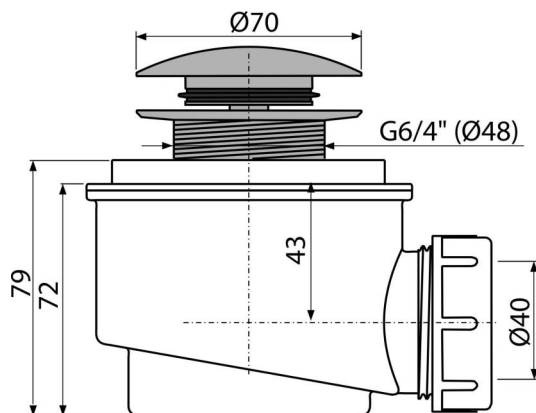

A465C-50

Сифон за поддушово корито CLICK/CLACK, метал

Приложение

За оттичане на водата от душовите корита
За душ корита с дренажен отвор Ø50 мм

Характеристики

- Материал: полипропилен, термично и химически устойчив, надлъжно заварен
- Отпадните води могат да бъдат свързани с коляно А52
- Самопочистващ се дизайн на сифона
- Височина 79 мм
- Лесно почистване CLICK / CLACK
- Затваряне на сифона чрез CLICK / CLACK

Обхват на доставката

- Ключ 6/4"
- Комплект за сглобяване
- Хромирана метална тапа и изход
- Сифонни тела и клапи

Продуктов код, Логистична информация

Код	EAN	Тегло (брой опаковка палет)	Размери (брой опаковка)	Количество (опаковка палет)
A465C-50	8595580567132	50 мм 0,47 14,01 412,3 кг	125×105×105 595×245×395 мм	30 840 бр

Гаранция

2/3 гаранция *

Норми

EN 274

Технически спецификации

- Дебит 48 l/min
- Термична устойчивост 95 °C
- Затвор против миризми 50 mm