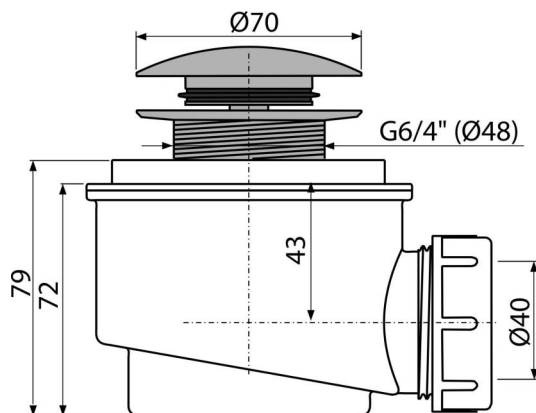

**A465C-50**

CLICK/CLACK lefolyó készlet, fém

**Alkalmazás**

A víz elfolyásához a zuhanytálcákból  
Zuhanytálcákhoz Ø50 mm leeresztő nyílással

**Jellemzők**

- Anyaga: polipropilén, ellenáll a hőnek és vegyszereknek
- Szennyvíz csatlakozás az A52 csőcsomok segítségével
- A szifon öntisztító szerkezete
- Szerelési magasság 79 mm
- Felülről tisztítható CLICK/CLACK rendszer
- Szennyvíz leeresztő lezárása CLICK/CLACK rendszer segítségével

**Csomag tartalma**

- Kulcs 6/4"-es leeresztőhöz
- Szerelő készlet
- Krómozott fém dugó és leeresztő
- Szifon

**Rendelési szám, Logisztikai információk**

| Kód      | EAN           | Súly<br>(db   csomagolás   paletta) | Méret<br>(db   csomagolás)   | Mennyiség<br>(csomagolás   paletta) |
|----------|---------------|-------------------------------------|------------------------------|-------------------------------------|
| A465C-50 | 8595580567132 | 50 mm<br>0,47   14,01   412,3 kg    | 125×105×105   595×245×395 mm | 30   840 db                         |

**Garanciák**

2/3 év \*

**Szabványok**

EN 274

**Műszaki adatok**

- Átfolyás 48 l/min
- Hőellenállás vizsgálat 95 °C
- Búzzár 50 mm