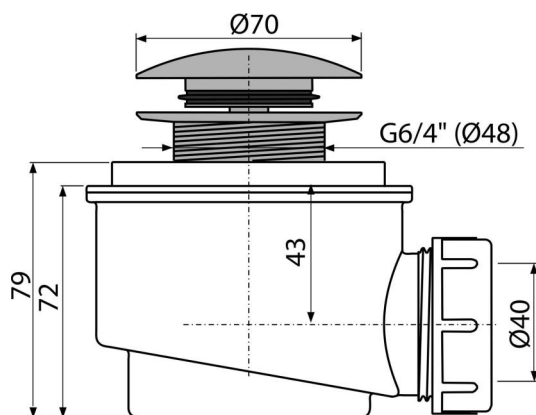

A465C-50

Sifon cădiță CLICK/CLACK, metalic

Aplicație

Pentru evacuarea apei din cădița de duș
Pentru cădițe de duș cu evacuare de Ø50 mm

Caracteristici

- Material: polipropilenă rezistentă termic și chimic, sudat longitudinal
- Posibilitate de racordare la evacuare cu cot A52
- Design sifon cu auto-curățare
- Adâncime de construcție 79mm
- Sifon CLICK / CLACK ușor de curățat
- Închiderea sifonului prin mecanism CLICK/CLACK

Conținutul pachetului

- Cheie pentru evacuare 6/4"
- Kit de asamblare
- Dop ventil din metal cromat
- Corpul sifonului

Detalii pentru comandă, Informații logistice

Cod	EAN	Greutate (buc ambalare palet)	Dimensiuni (buc ambalare)	Cantitate (ambalare palet)
A465C-50	8595580567132	50 mm 0,47 14,01 412,3 kg	125×105×105 595×245×395 mm	30 840 buc

Garanție 2/3 ani * **Norme** EN 274

Parametrii tehnici

- Debit 48 l/min
- Rezistența termică 95 °C
- Sifon anti miros 50 mm