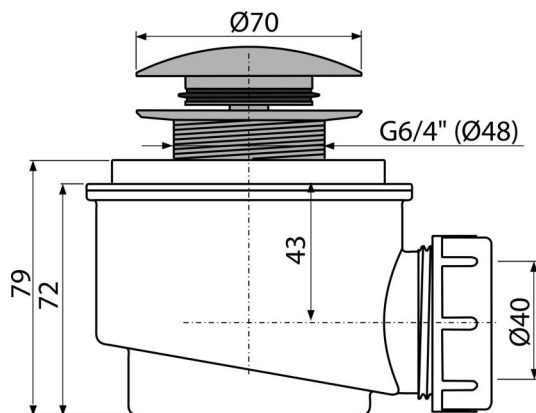

A465C-50

Сифон для душевого поддона CLICK/CLACK, металл

Область применения

Для слива воды из душевых поддонов
Для душевых поддонов со сливным отверстием Ø50 мм

Характеристика

- Материал: полипропилен, устойчивый к термическим и химическим воздействиям
- Сток можно подключить с помощью колена A52
- Самочищающаяся конструкция сифона
- Высота монтажа 79 мм
- Система CLICK/CLACK с возможностью очистки сверху
- Закрытие сливного клапана системой CLICK/CLACK

Содержание комплекта

- Сливной ключ 6/4 "
- Монтажный комплект
- Хромированный донный клапан и слив
- Корпус сифона

Код заказа, Логистическая информация

Код	EAN	50 MM	Вес (шт упаковка паллета)	Размеры (шт упаковка)	Количество (упаковка паллета)
A465C-50	8595580567132		0,47 14,01 412,3 кг	125×105×105 595×245×395 MM	30 840 шт

Гарантии

2/3 лет *

Свойства

EN 274

Технические параметры

- Сток воды 48 l/min
- Термическая устойчивость 95 °C
- Гидрозатвор 50 мм