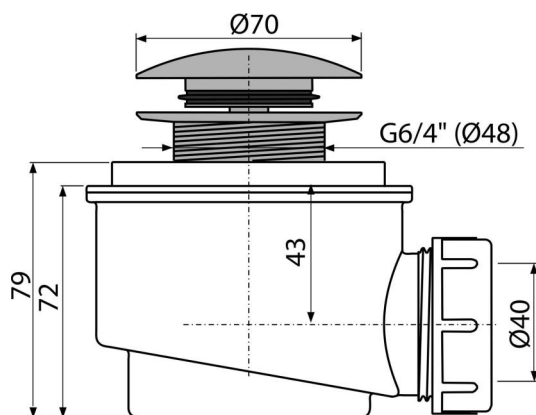

## Použitie

Pre odtok vody zo sprchových vaničiek  
Pre sprchové vaničky s odtokovým otvorom Ø50 mm

## Vlastnosti

- Materiál: polypropylén, tepelne a chemicky odolný
- Odpad je možné pripojiť pomocou kolena A52
- Samočistiaca konštrukcia sifónu
- Stavebná výška 79 mm
- Systém CLICK/CLACK s možnosťou čistenia zhora
- Uzatváranie odpadu pomocou systému CLICK/CLACK

## Rozsah dodávky

- Kľúč výpuste 6/4"
- Montážny set
- Pochrómovaná kovová zátka a výpusť
- Telo sifónu

## Objednací kód, Logistické informácie

Kód	EAN	Hmotnosť (kus   balenie   paleta)	Rozmer (kus   balenie)	Množstvo (balenie   paleta)
A465C-50	8595580567132	50 mm 0,47   14,01   412,3 kg	125×105×105   595×245×395 mm	30   840 ks