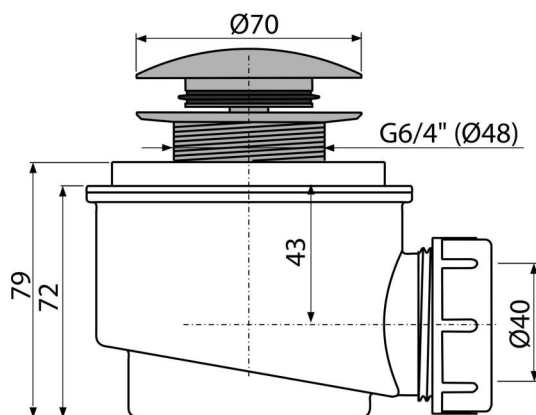

A465C-50

Sifon za tuš kadu CLICK/CLACK, metal

Primena

Za ispuštanje vode iz tuš kada
Za tuš kade sa odvodnim izlazom Ø50 mm

Karakteristike

- Polipropilen, termički i hemijski otporan, uzdužno zavaren
- Odvod se može povezati kolenom A52
- Samočišćeći dizajn sifona
- Visina ugradnje 79 mm
- Jednostavno čišćenje CLICK/CLACK
- Zatvaranje odvoda pomoću CLICK/CLACK

Obim isporuke

- Ključ za izlaz odvoda 6/4"
- Set za montažu
- Hromirani metalni čep i izlaz
- Telo odvoda i sifona

Broj porudžbine, Logističke informacije

Šifra	EAN	Težina (komad pakovanje paleta)	Dimenzije (komad paleta)	Količina (pakovanje paleta)
A465C-50	8595580567132	50 mm 0,47 14,01 412,3 kg	125×105×105 595×245×395 mm	30 840 kom

Garancije
2/3 godina *

Norme
EN 274

Tehničke specifikacije

- Brzina protoka 48 l/min
- Termička otpornost 95 °C
- Sifon za mirise 50 mm