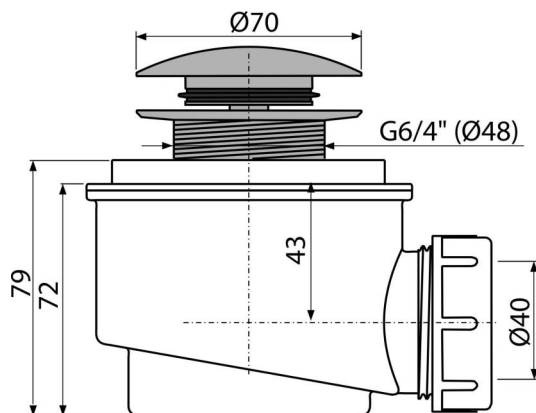

### Галузь застосування

Для зливу води з душових піддонів  
Для душових піддонів з зливним отвором Ø50 мм

### Характеристика

- Матеріал: поліпропілен, стійкий до термічних і хімічних впливів
- Сток можна підключити за допомогою коліна A52
- Самоочистна конструкція сифона
- Висота монтажу 79 мм
- Система CLICK / CLACK з можливістю очищення зверху
- Закриття зливного клапана системою CLICK / CLACK

### Зміст комплекту

- Зливний ключ 6/4"
- Монтажний комплект
- Хромований донний клапан і злив
- Корпус сифона

### Код замовлення, Логістична інформація

Код	EAN	Вага (шт   упаковка   палета)	Розміри (шт   упаковка)	Кількість (упаковка   палета)
A465C-50	8595580567132	50 MM 0,47   14,01   412,3 кг	125×105×105   595×245×395 MM	30   840 шт