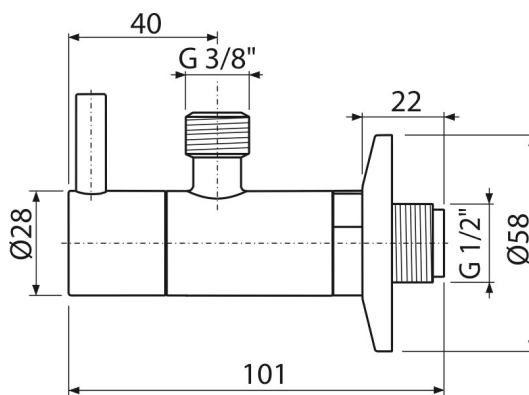

ARV001B

Кран ъглов с филтър 1/2"×3/8", кръгъл, бял

Приложение

За монтаж върху мазилка

За свързване на монтиран на рамката кран

Характеристики

- Дизайн, съвместим със сифон за мивка A400
- Кръгъл дизайн
- Материал: метал с бяло полирано покритие
- Включва филтър за мръсотия

Обхват на доставката

- Метална розетка
- Механизъм

Продуктов код, Логистична информация

Код	EAN	Тегло (брой опаковка палет)	Размери (брой опаковка)	Количество (опаковка палет)
ARV001B	8595580567194	0,31 18,87 548,4 кг	150×45×65 390×240×300 мм	60 1680 бр

Гаранция

Митнически код

2/3 гаранция * 84818019

Технически спецификации

- Съединител за маркуч G 3/8 "
- Резба G 1/2 "