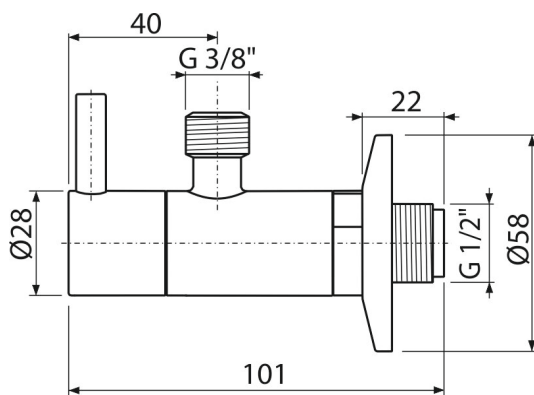

ARV001B

Кран ъглов с филтър 1/2"×3/8", кръгъл, бял

Приложение

За монтаж върху мазилка

За свързване на монтиран на рамката кран

Характеристики

- Дизайн, съвместим със сифон за мивка A400
- Кръгъл дизайн
- Материал: метал с бяло полирано покритие
- Включва филтър за мръсотия

Обхват на доставката

- Метална розетка
- Механизъм

Продуктов код, Логистична информация

| Код | EAN | Тегло (брой опаковка палет) | Размери (брой опаковка) | Количество (опаковка палет) |
|---------|---------------|------------------------------------|------------------------------|----------------------------------|
| ARV001B | 8595580567194 | 0,31 18,87 548,4 кг | 150×45×65 390×240×300 мм | 60 1680 бр |

Гаранция

2/3 гаранция *

Технически спецификации

- Съединител за маркуч G 3/8 "
- Резба G 1/2 "