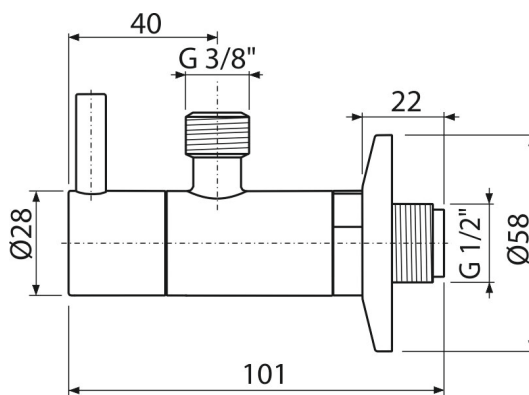

ARV001B

Ventil rohový s filtrem 1/2"×3/8", kulatý, bílá

Použití

Pro montáž na omítku
Pro připojení stojánkových vodovodních baterií

Vlastnosti

- Designově kompatibilní s umyvadlovým sifonem A400
- Kulatý design
- Materiál: kov s povrchovou úpravou bílá-lesk
- Obsahuje filtr na nečistoty

Rozsah dodávky

- Rozeta kovová
- Ventil

Objednací kód, Logistické informace

Kód	EAN	Hmotnost (kus balení paleta)	Rozměr (kus balení)	Množství (balení paleta)
ARV001B	8595580567194	0,31 18,87 548,4 kg	150×45×65 390×240×300 mm	60 1680 ks

Záruky

2/3 roky *

Technické parametry

- Připojka na hadici G 3/8 "
- Závit G 1/2 "