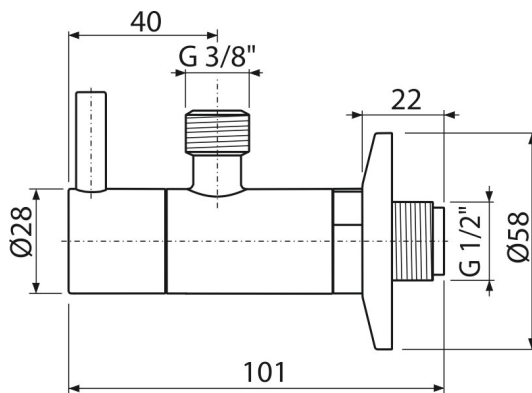

## ARV001B

Sarokszelep szűrővel 1/2"×3/8", kerek, fehér

## Alkalmazás

Vakolatra szerelhető

A vízvezetékes vagy szaniterre szerelhető csaptelepekhez

## Rendelési szám, Logisztikai információk

Kód	EAN	Súly (db   csomagolás   paletta)	Méret (db   csomagolás)	Mennyiség (csomagolás   paletta)
ARV001B	8595580567194	0,31   18,87   548,4 kg	150×45×65   390×240×300 mm	60   1680 db

## Műszaki adatok

- Tömlő csatlakozó G 3/8 "
- Menet G 1/2 "