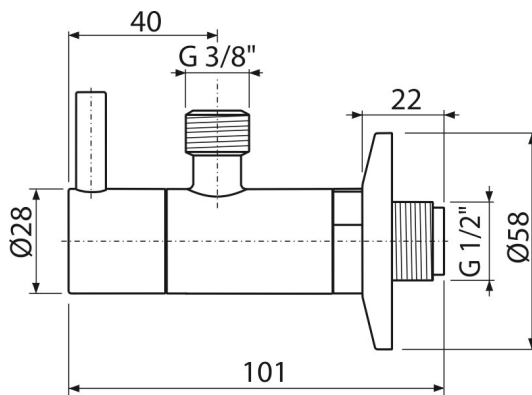

ARV001B

კუთხის ვენტილი ფილტრით 1/2"×3/8", მრგვალი, თეთრი

განმარტება

კედლის მონტაჟისთვის

დამახასიათებელი

- დიზაინი თავსებადია სარეცხ სიფონთან A400
- მრგვალი დიზაინი
- მასალა: ლითონი თეთრი-პრიალა ზედაპირული დამუშავებით
- შეიცავს ქუჩყიან ფილტრს

კომპლექტის შემადგენლობა

- ლითონის ჩარჩოები
- კლაპანი

შეკვეთის ნომერი, ლოგისტიკური ინფორმაცია

კოდი	EAN	ნონა (ცალი შეფუთვა პლატაჟი)	ზომები (ცალი შეფუთვა)	რაოდენობა (შეფუთვა პლატა)
ARV001B	8595580567194	0,31 18,87 548,4 კგ	150×45×65 390×240×300 მმ	60 1680 ცალი

გარანტია

2/3 years *

ტექნიკური მახასიათებლები

- შლანგის დამაკავშირებლის დიამეტრი G 3/8 "
- ქანჭის დიამეტრი G 1/2 "