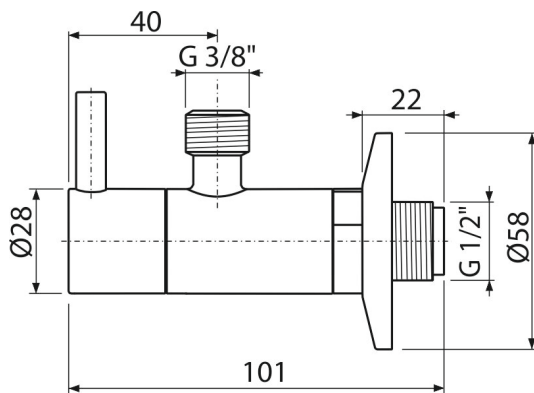

ARV001B

Zawór kątowy z filtrem 1/2"×3/8", okrągły, biały

Zastosowanie

Do montażu na ścianie
Do podłączenia baterii stojących

Cechy

- Projekt zgodny z syfonem umywalkowym A400
- Zaokrąglone kształty
- Materiał: metal z wykończeniem biały-połysk
- Zawiera filtr zanieczyszczeń

Zakres dostawy

- Rozeta metalowa
- Zawór

Numer zamówienia, Informacje logistyczne

Kod	EAN	Waga (sztuka pakowanie paleta)	Wymiary (sztuka pakowanie)	Ilość (pakowanie paleta)
ARV001B	8595580567194	0,31 18,87 548,4 kg	150×45×65 390×240×300 mm	60 1680 szt

Gwarancje

2/3 lat *

Dane techniczne

- Przyłącza węży G 3/8 "
- Gwint G 1/2 "