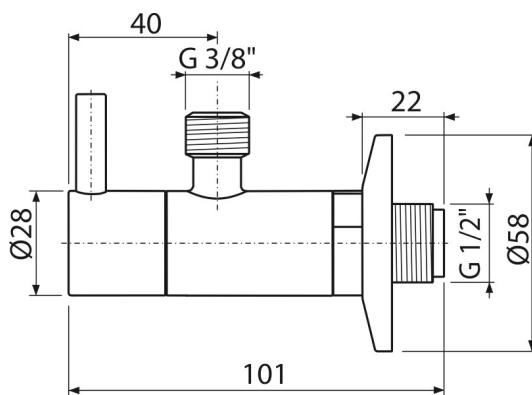

ARV001B**Robinet colțar cu filtru 1/2"×3/8", rotund, alb****Aplicație**

Pentru instalare pe perete
Pentru conectare la alimentarea cu apă

Caracteristici

- Design compatibil cu sifonul A400
- Design rotund
- Material: metal cu finisaj alb-lustruit
- Include filtru pentru murdărie

Conținutul pachetului

- Ornament metalic
- Robinet

Detalii pentru comandă, Informații logistice

Cod	EAN	Greutate (buc ambalare palet)	Dimensiuni (buc ambalare)	Cantitate (ambalare palet)
ARV001B	8595580567194	0,31 18,87 548,4 kg	150×45×65 390×240×300 mm	60 1680 buc

Garanție **Codul vamal**
2/3 ani * 84818019

Parametrii tehnici

- Racord furtun G 3/8 "
- Filet G 1/2 "