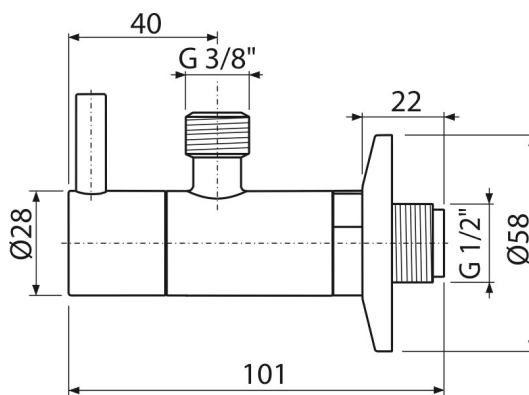

ARV001B**Robinet colțar cu filtru 1/2"×3/8", rotund, alb****Aplicație**

Pentru instalare pe perete

Pentru conectare la alimentarea cu apă

Caracteristici

- Design compatibil cu sifonul A400
- Design rotund
- Material: metal cu finisaj alb-lustruit
- Include filtru pentru murdărie

Conținutul pachetului

- Ornament metalic
- Robinet

Detalii pentru comandă, Informații logistice

Cod	EAN	Greutate (buc ambalare palet)	Dimensiuni (buc ambalare)	Cantitate (ambalare palet)
ARV001B	8595580567194	0,31 18,87 548,4 kg	150×45×65 390×240×300 mm	60 1680 buc

Garanție

2/3 ani *

Parametrii tehnici

- Racord furtun G 3/8 "
- Filet G 1/2 "