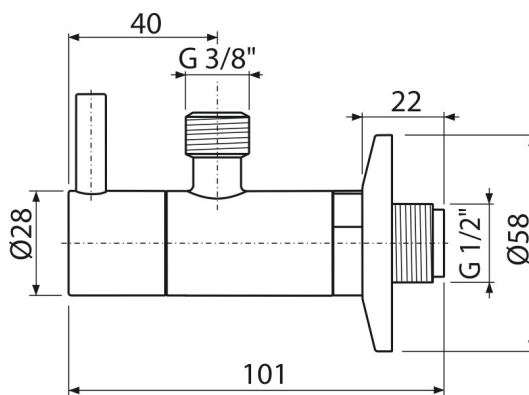

ARV001B

Ventil rohový s filtrom 1/2"×3/8", guľatý, biela

Použitie

Pre montáž na omietku

Pre pripojenie stojankových vodovodných batérií

Vlastnosti

- Dizajnovo kompatibilný s umývadlovým sifónom A400
- Okrúhly dizajn
- Materiál: kov s povrchovou úpravou biela-lesk
- Obsahuje filter na nečistoty

Rozsah dodávky

- Rozeta kovová
- Ventil

Objednací kód, Logistické informácie

Kód	EAN	Hmotnosť (kus balenie paleta)	Rozmer (kus balenie)	Množstvo (balenie paleta)
ARV001B	8595580567194	0,31 18,87 548,4 kg	150×45×65 390×240×300 mm	60 1680 ks

Záruky

2/3 rokov *

Technické parametre

- Pripojka na hadicu G 3/8 "
- Závit G 1/2 "