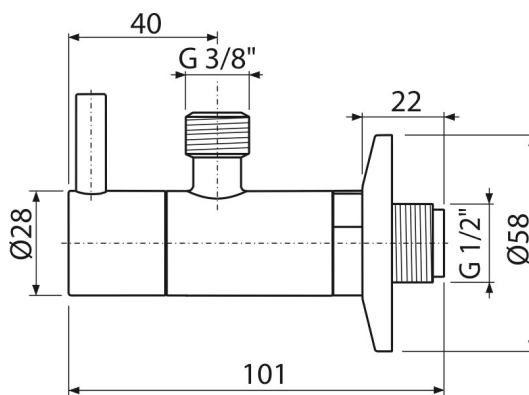

ARV001B**Ventil rohový s filtrom 1/2"×3/8", guľatý, biela****Použitie**

Pre montáž na omietku

Pre pripojenie stojankových vodovodných batérií

Vlastnosti

- Dizajnovo kompatibilný s umývadlovým sifónom A400
- Okrúhly dizajn
- Materiál: kov s povrchovou úpravou biela-lesk
- Obsahuje filter na nečistoty

Rozsah dodávky

- Rozeta kovová
- Ventil

Objednací kód, Logistické informácie

Kód	EAN	Hmotnosť (kus balenie paleta)	Rozmer (kus balenie)	Množstvo (balenie paleta)
ARV001B	8595580567194	0,31 18,87 548,4 kg	150×45×65 390×240×300 mm	60 1680 ks

Záruky

2/3 rokov *

Colný kód

84818019

Technické parametre

- Pripojka na hadicu G 3/8 "
- Závit G 1/2 "