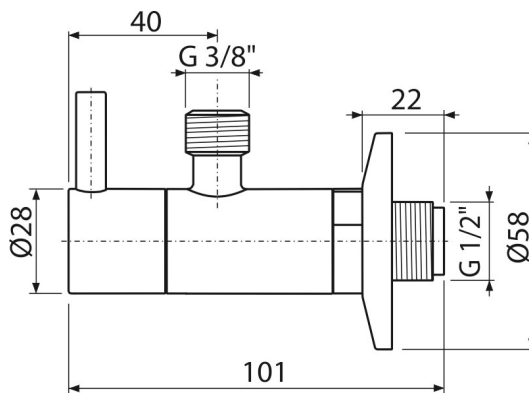

ARV001B

Кутовий вентиль з фільтром 1/2"×3/8", круглий, білий

Галузь застосування

Для настінного монтажу
Для підключення змішувачів

Характеристика

- Дизайн сумісний з сифоном для умивальника A400
- круглий дизайн
- Матеріал: метал з обробкою поверхні біла-глянець
- Містить грязьовий фільтр

Зміст комплекту

- обрамлення металеве
- клапан

Код замовлення, Логістична інформація

Код	EAN	Вага (шт упаковка палета)	Розміри (шт упаковка)	Кількість (упаковка палета)
ARV001B	8595580567194	0,31 18,87 548,4 кг	150×45×65 390×240×300 MM	60 1680 шт

Гарантія 2/3 років * Митний код 84818019

Технічні характеристики

- Діаметр шлангового штуцера G 3/8 "
- Діаметр різьблення G 1/2 "