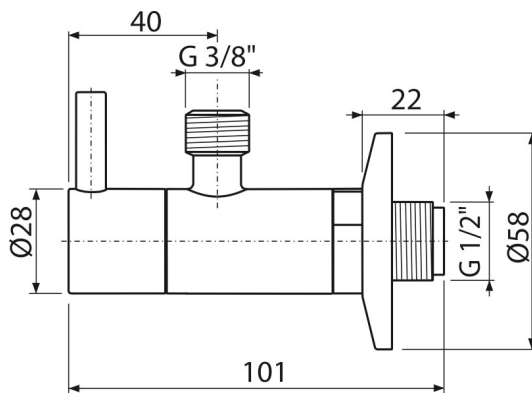

ARV001B

Кутовий вентиль з фільтром 1/2"×3/8", круглий, білий

Галузь застосування

Для настінного монтажу

Для підключення змішувачів

Характеристика

- Дизайн сумісний з сифоном для умивальника A400
- круглий дизайн
- Матеріал: метал з обробкою поверхні біла-глянець
- Містить грязьовий фільтр

Зміст комплекту

- обрамлення металеве
- клапан

Код замовлення, Логістична інформація

Код	EAN	Вага (шт упаковка палета)	Розміри (шт упаковка)	Кількість (упаковка палета)
ARV001B	8595580567194	0,31 18,87 548,4 кг	150×45×65 390×240×300 MM	60 1680 шт

Гарантія

2/3 років *

Технічні характеристики

- Діаметр шлангового штуцера G 3/8 "
- Діаметр різьблення G 1/2 "