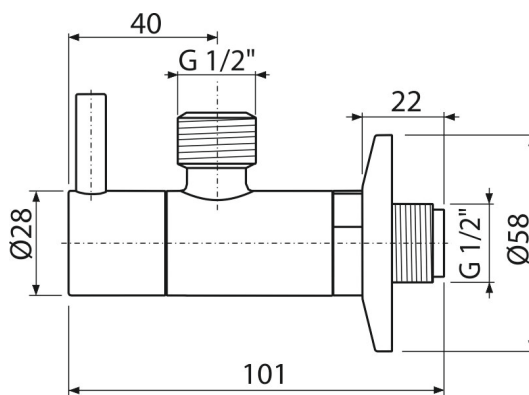

ARV003B

Кран ъглов с филтър 1/2"×1/2", кръгъл, бял

Приложение

За монтаж върху мазилка

За свързване на монтиран на рамката кран

Характеристики

- Дизайн, съвместим със сифон за мивка A400
- Кръгъл дизайн
- Материал: метал с бяло полирано покритие
- Включва филтър за мръсотия

Обхват на доставката

- Метална розетка
- Механизъм

Продуктов код, Логистична информация

Код	EAN	Тегло (брой опаковка палет)	Размери (брой опаковка)	Количество (опаковка палет)
ARV003B	8595580567200	0,21 12,54 371,1 кг	150×45×65 390×240×300 мм	60 1680 бр

Гаранция

2/3 гаранция *

Технически спецификации

- Съединител за маркуч G 1/2 "
- Резба G 1/2 "