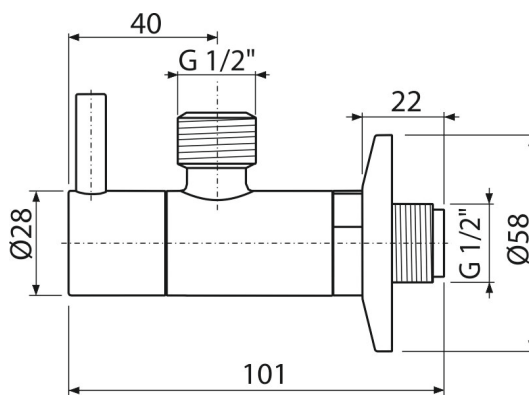

ARV003B

Кран ъглов с филтър 1/2"×1/2", кръгъл, бял

Приложение

За монтаж върху мазилка

За свързване на монтиран на рамката кран

Характеристики

- Дизайн, съвместим със сифон за мивка A400
- Кръгъл дизайн
- Материал: метал с бяло полирано покритие
- Включва филтър за мръсотия

Обхват на доставката

- Метална розетка
- Механизъм

Продуктов код, Логистична информация

| Код | EAN | Тегло (брой опаковка палет) | Размери (брой опаковка) | Количество (опаковка палет) |
|---------|---------------|------------------------------------|------------------------------|----------------------------------|
| ARV003B | 8595580567200 | 0,21 12,54 371,1 кг | 150×45×65 390×240×300 мм | 60 1680 бр |

Гаранция

Митнически код

2/3 гаранция * 84818099

Технически спецификации

- Съединител за маркуч G 1/2 "
- Резба G 1/2 "