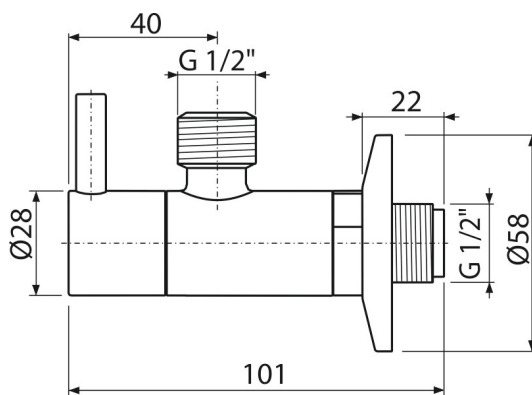

ARV003B

Кран ъглов с филтър 1/2"×1/2", кръгъл, бял

**Приложение**

За монтаж върху мазилка

За свързване на монтиран на рамката кран

Характеристики

- Дизайн, съвместим със сифон за мивка A400
- Кръгъл дизайн
- Материал: метал с бяло полирано покритие
- Включва филтър за мръсотия

Обхват на доставката

- Метална розетка
- Механизъм

Продуктов код, Логистична информация

Код	EAN	Тегло (брой опаковка палет)	Размери (брой опаковка)	Количество (опаковка палет)
ARV003B	8595580567200	0,21 12,54 371,1 кг	150×45×65 390×240×300 мм	60 1680 бр

Гаранция

2/3 гаранция *

Технически спецификации

- Съединител за маркуч G 1/2 "
- Резба G 1/2 "