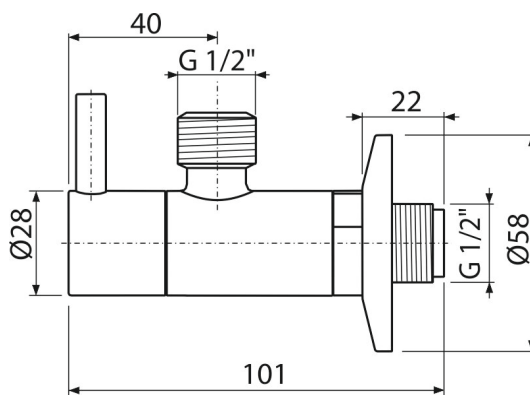

ARV003B**Ventil rohový s filtrem 1/2"×1/2", kulatý, bílá****Použití**

Pro montáž na omítku

Pro připojení stojánkových vodovodních baterií

Vlastnosti

- Designově kompatibilní s umyvadlovým sifonem A400
- Kulatý design
- Materiál: kov s povrchovou úpravou bílá-lesk
- Obsahuje filtr na nečistoty

Rozsah dodávky

- Rozeta kovová
- Ventil

Objednací kód, Logistické informace

Kód	EAN	Hmotnost (kus balení paleta)	Rozměr (kus balení)	Množství (balení paleta)
ARV003B	8595580567200	0,21 12,54 371,1 kg	150×45×65 390×240×300 mm	60 1680 ks

Záruky

2/3 roky *

Celní kód

84818099

Technické parametry

- Připojka na hadici G 1/2 "
- Závit G 1/2 "