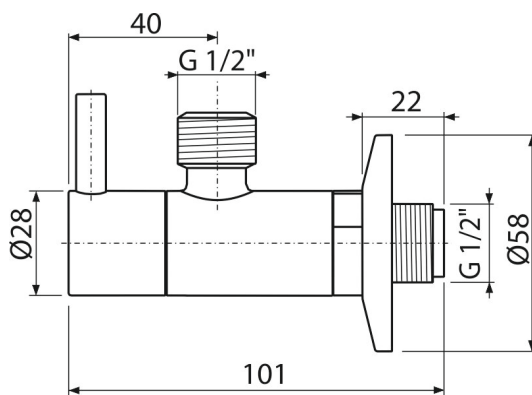

# ARV003B

Ventil rohový s filtrem 1/2"×1/2", kulatý, bílá

### Použití

Pro montáž na omítku  
Pro připojení stojánkových vodovodních baterií

### Objednací kód, Logistické informace

Kód	EAN	Hmotnost (kus   balení   paleta)	Rozměr (kus   balení)	Množství (balení   paleta)
ARV003B	8595580567200	0,21   12,54   371,1 kg	150×45×65   390×240×300 mm	60   1680 ks

### Technické parametry

- Připojka na hadici G 1/2 "
- Závit G 1/2 "