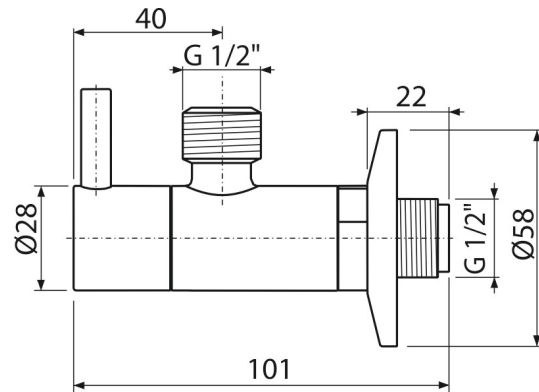

ARV003B

Eckventil mit einem Filter 1/2"×1/2", rund, weiß

Anwendung

Aufputz-Montage

Für Anschluss an Standardarmaturen

Eigenschaften

- Design mit dem Waschbecken Siphon A400 kompatibel
- Rundes Design
- Material: Metall beschichtet Glanzweiß
- Schmutzfilter inkludiert

Verpackungsinhalt

- Metallrosette
- Ventil

Bestellnummer, Logistische Informationen

Code	EAN	Gewicht (stück menge palette)	Maße (stück menge)	Verpackung (menge palette)
ARV003B	8595580567200	0,21 12,54 371,1 kg	150×45×65 390×240×300 mm	60 1680 Stk.

Die Garantien

2/3 jahre *

Zoll code

84818099

Technische Parameter

- Schlauchanschluss G 1/2 "
- Gewinde G 1/2 "