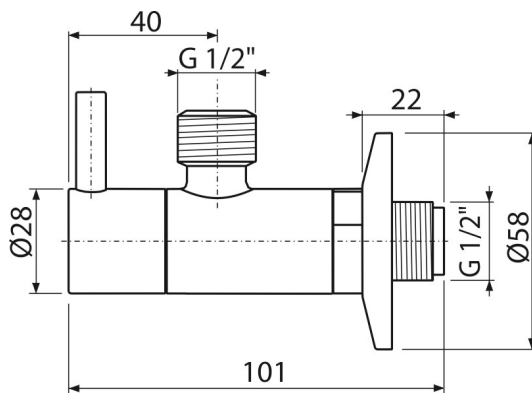

ARV003B

Sarokszelep szűrővel 1/2"×1/2", kerek, fehér

**Alkalmazás**

Vakolatra szerelhető

A vízvezetékes vagy szaniterre szerelhető csaptelepekhez

Jellemzők

- Design kompatibilis az A400 mosdó szifonnal
- Kerek design
- Anyaga: fém, fehér-fényes felülettel
- Tartalmazza a szennyszűrőt

Csomag tartalma

- Rozetta fémből
- Szelep

Rendelési szám, Logisztikai információk

Kód	EAN	Súly (db csomagolás paletta)	Méret (db csomagolás)	Mennyiség (csomagolás paletta)
ARV003B	8595580567200	0,21 12,54 371,1 kg	150×45×65 390×240×300 mm	60 1680 db

Garanciák

2/3 év *

Vámtarifaszám

84818099

Műszaki adatok

- Tömlő csatlakozó G 1/2 "
- Menet G 1/2 "