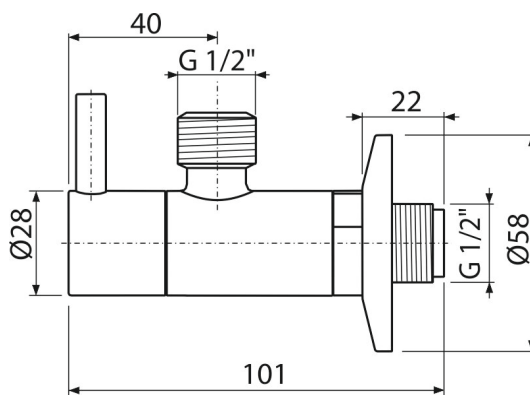

ARV003B**Sarokszelep szűrővel 1/2"×1/2", kerek, fehér****Alkalmazás**

Vakolatra szerelhető

A vízvezetékes vagy szaniterre szerelhető csaptelepekhez

Jellemzők

- Design kompatibilis az A400 mosdó szifonnal
- Kerek design
- Anyaga: fém, fehér-fényes felülettel
- Tartalmazza a szennyszűrőt

Csomag tartalma

- Rozetta fémből
- Szelep

Rendelési szám, Logisztikai információk

Kód	EAN	Súly (db csomagolás paletta)	Méret (db csomagolás)	Mennyiség (csomagolás paletta)
ARV003B	8595580567200	0,21 12,54 371,1 kg	150×45×65 390×240×300 mm	60 1680 db

Garanciák

2/3 év *

Műszaki adatok

- Tömlő csatlakozó G 1/2 "
- Menet G 1/2 "