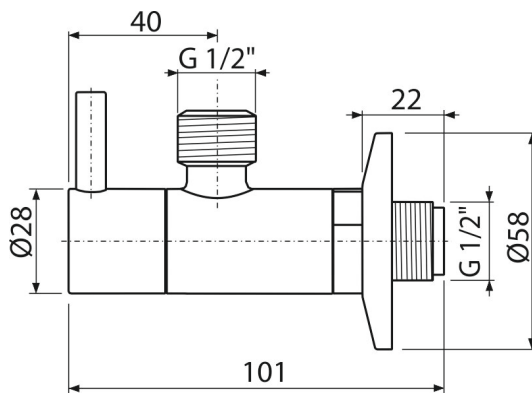

ARV003B

კუთხის ვენტილი ფილტრით 1/2"×1/2", მრგვალი, თეთრი

განმარტება

კედლის მონტაჟისთვის

დამახასიათებელი

- დიზაინი თავსებადია სარეცხ სიფონთან A400
- მრგვალი დიზაინი
- მასალა: ლითონი თეთრი-პრიალა ზედაპირული დამუშავებით
- შეიცავს ჭუჭყიან ფილტრს

კომპლექტის შემადგენლობა

- ლითონის ჩარჩოები
- კლაპანი

შეკვეთის ნომერი, ლოგისტიკური ინფორმაცია

| კოდი | EAN | ნონა (ცალი შეფუთვა პლატაჟი) | ზომები (ცალი შეფუთვა) | რაოდენობა (შეფუთვა პლატა) |
|---------|---------------|------------------------------------|----------------------------|--------------------------------|
| ARV003B | 8595580567200 | 0,21 12,54 371,1 კგ | 150×45×65 390×240×300 მმ | 60 1680 ცალი |

გარანტია

2/3 years *

საბაჟო კოდი

84818099

ტექნიკური მახასიათებლები

- შლანგის დამაკავშირებლის დიამეტრი G 1/2 "
- ჭანჭიკის დიამეტრი G 1/2 "