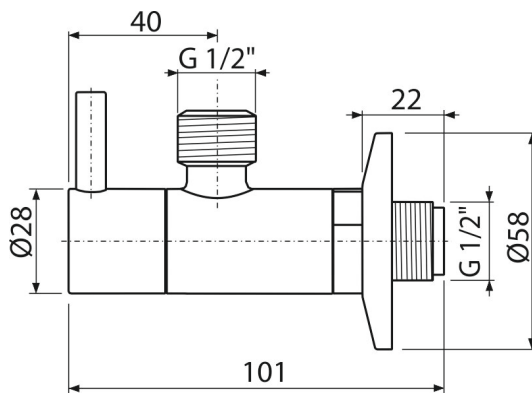

ARV003B

კუთხის ვენტილი ფილტრით 1/2" x 1/2", მრგვალი, თეთრი

განმარტება

კედლის მონტაჟისთვის

დამახასიათებელი

- დიზაინი თავსებადია სარეცხ სიფონთან A400
- მრგვალი დიზაინი
- მასალა: ლითონი თეთრი-პრიალა ზედაპირული დამუშავებით
- შეიცავს ქუჩყიან ფილტრს

კომპლექტის შემადგენლობა

- ლითონის ჩარჩოები
- კლაპანი

შეკვეთის ნომერი, ლოგისტიკური ინფორმაცია

კოდი	EAN	ნონა (ცალი შეფუთვა პლატაზი)	ზომები (ცალი შეფუთვა)	რაოდენობა (შეფუთვა პლატა)
ARV003B	8595580567200	0,21 12,54 371,1 კგ	150x45x65 390x240x300 მმ	60 1680 ცალი

გარანტია

2/3 years *

ტექნიკური მახასიათებლები

- შლანგის დამაკავშირებლის დიამეტრი G 1/2 "
- ჭანჭიკის დიამეტრი G 1/2 "