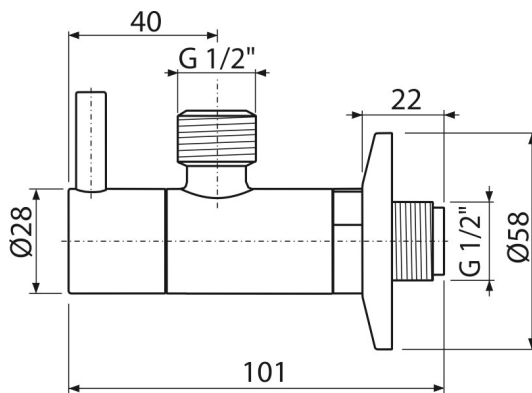

ARV003B

კუთხის ვენტილი ფილტრით 1/2"×1/2", მრგვალი, თეთრი

განმარტება

კედლის მონტაჟისთვის

დამახასიათებელი

- დიზაინი თავსებადია სარეცხ სიფონთან A400
- მრგვალი დიზაინი
- მასალა: ლითონი თეთრი-პრიალა ზედაპირული დამუშავებით
- შეიცავს ჭუჭყიან ფილტრს

კომპლექტის შემადგენლობა

- ლითონის ჩარჩოები
- კლაპანი

შეკვეთის ნომერი, ლოგისტიკური ინფორმაცია

კოდი	EAN	ნონა (ცალი შეფუთვა პლატაზი)	ზომები (ცალი შეფუთვა)	რაოდენობა (შეფუთვა პლატა)
ARV003B	8595580567200	0,21 12,54 371,1 კგ	150×45×65 390×240×300 მმ	60 1680 ცალი

გარანტია

2/3 years *

ტექნიკური მახასიათებლები

- შლანგის დამაკავშირებლის დიამეტრი G 1/2 "
- ჭანჭიკის დიამეტრი G 1/2 "