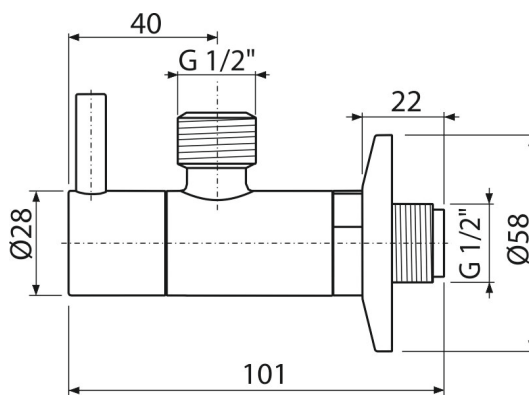

ARV003B

Zawór kątowy z filtrem 1/2"×1/2", okrągły, biały

**Zastosowanie**

Do montażu na ścianie

Do podłączenia baterii stojących

Cechy

- Projekt zgodny z syfonem umywalkowym A400
- Zaokrąglone kształty
- Materiał: metal z wykończeniem biały-połysk
- Zawiera filtr zanieczyszczeń

Zakres dostawy

- Rozeta metalowa
- Zawór

Numer zamówienia, Informacje logistyczne

Kod	EAN	Waga (sztuka pakowanie paleta)	Wymiary (sztuka pakowanie)	Ilość (pakowanie paleta)
ARV003B	8595580567200	0,21 12,54 371,1 kg	150×45×65 390×240×300 mm	60 1680 szt

Gwarancje

2/3 lat *

Kod celny

84818099

Dane techniczne

- Przyłącza węża G 1/2 "
- Gwint G 1/2 "