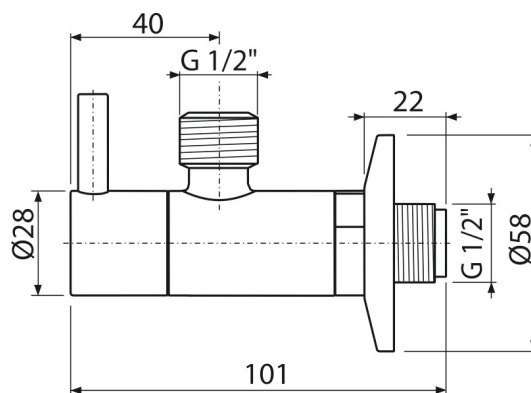

ARV003B

Zawór kątowy z filtrem 1/2"×1/2", okrągły, biały

Zastosowanie

Do montażu na ścianie

Do podłączenia baterii stojących

Cechy

- Projekt zgodny z syfonem umywalkowym A400
- Zaokrąglone kształty
- Materiał: metal z wykończeniem biały-połysk
- Zawiera filtr zanieczyszczeń

Zakres dostawy

- Rozeta metalowa
- Zawór

Numer zamówienia, Informacje logistyczne

Kod	EAN	Waga (sztuka pakowanie paleta)	Wymiary (sztuka pakowanie)	Ilość (pakowanie paleta)
ARV003B	8595580567200	0,21 12,54 371,1 kg	150×45×65 390×240×300 mm	60 1680 szt

Gwarancje

2/3 lat *

Dane techniczne

- Przyłącza węża G 1/2 "
- Gwint G 1/2 "