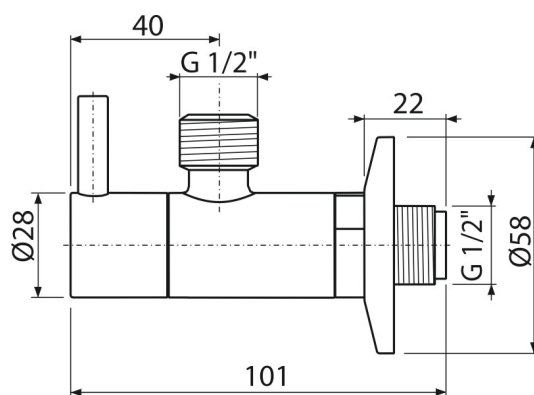

ARV003B**Robinet colțar cu filtru 1/2"×1/2", rotund, alb****Aplicație**

Pentru instalare pe perete

Pentru conectare la alimentarea cu apă

Caracteristici

- Design compatibil cu sifonul A400
- Design rotund
- Material: metal cu finisaj alb-lustruit
- Include filtru pentru murdărie

Conținutul pachetului

- Ornament metalic
- Robinet

Detalii pentru comandă, Informații logistice

Cod	EAN	Greutate (buc ambalare palet)	Dimensiuni (buc ambalare)	Cantitate (ambalare palet)
ARV003B	8595580567200	0,21 12,54 371,1 kg	150×45×65 390×240×300 mm	60 1680 buc

Garanție

2/3 ani *

Parametrii tehnici

- Racord furtun G 1/2 "
- Filet G 1/2 "