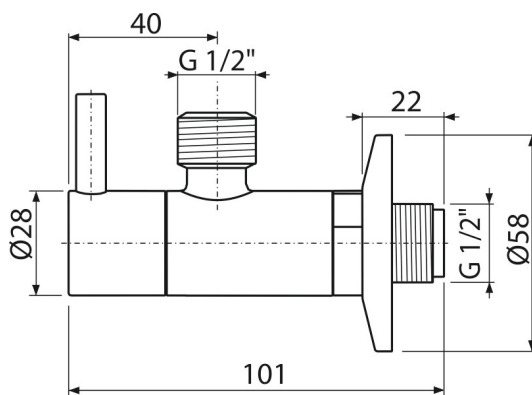

**ARV003B**

Ventil rohový s filtrom 1/2"×1/2", guľatý, biela

**Použitie**

Pre montáž na omietku

Pre pripojenie stojankových vodovodných batérií

**Vlastnosti**

- Dizajnovo kompatibilný s umývadlovým sifónom A400
- Okrúhly dizajn
- Materiál: kov s povrchovou úpravou biela-lesk
- Obsahuje filter na nečistoty

**Rozsah dodávky**

- Rozeta kovová
- Ventil

**Objednací kód, Logistické informácie**

Kód	EAN	Hmotnosť (kus   balenie   paleta)	Rozmer (kus   balenie)	Množstvo (balenie   paleta)
ARV003B	8595580567200	0,21   12,54   371,1 kg	150×45×65   390×240×300 mm	60   1680 ks

**Záruky**

2/3 rokov \*

**Technické parametre**

- Pripojka na hadicu G 1/2 "
- Závit G 1/2 "