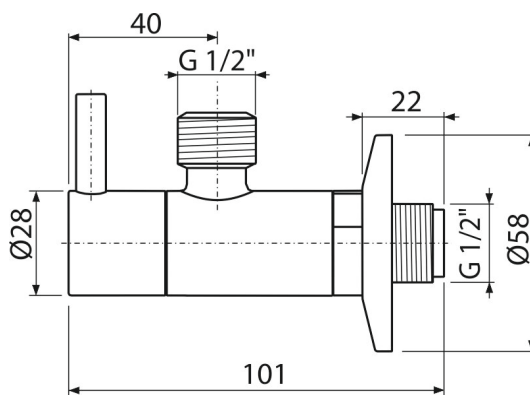

ARV003B

Ventil rohový s filtrom 1/2"×1/2", guľatý, biela

**Použitie**

Pre montáž na omietku

Pre pripojenie stojankových vodovodných batérií

Vlastnosti

- Dizajnovo kompatibilný s umývadlovým sifónom A400
- Okrúhly dizajn
- Materiál: kov s povrchovou úpravou biela-lesk
- Obsahuje filter na nečistoty

Rozsah dodávky

- Rozeta kovová
- Ventil

Objednací kód, Logistické informácie

Kód	EAN	Hmotnosť (kus balenie paleta)	Rozmer (kus balenie)	Množstvo (balenie paleta)
ARV003B	8595580567200	0,21 12,54 371,1 kg	150×45×65 390×240×300 mm	60 1680 ks

Záruky **Colný kód**
 2/3 rokov * 84818099

Technické parametre

- Pripojka na hadicu G 1/2 "
- Závit G 1/2 "