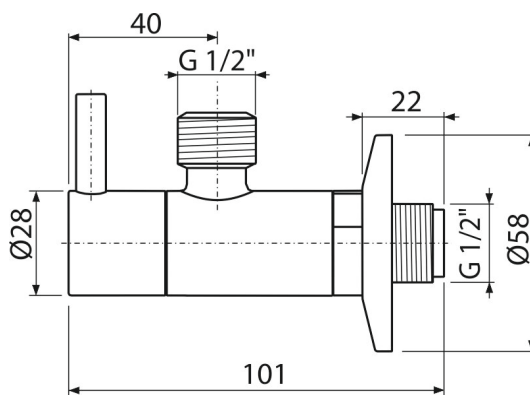

ARV003B

Ventil rohový s filtrom 1/2"×1/2", guľatý, biela

Použitie

Pre montáž na omietku

Pre pripojenie stojankových vodovodných batérií

Vlastnosti

- Dizajnovo kompatibilný s umývadlovým sifónom A400
- Okrúhly dizajn
- Materiál: kov s povrchovou úpravou biela-lesk
- Obsahuje filter na nečistoty

Rozsah dodávky

- Rozeta kovová
- Ventil

Objednací kód, Logistické informácie

Kód	EAN	Hmotnosť (kus balenie paleta)	Rozmer (kus balenie)	Množstvo (balenie paleta)
ARV003B	8595580567200	0,21 12,54 371,1 kg	150×45×65 390×240×300 mm	60 1680 ks

Záruky

2/3 rokov *

Technické parametre

- Pripojka na hadicu G 1/2 "
- Závit G 1/2 "