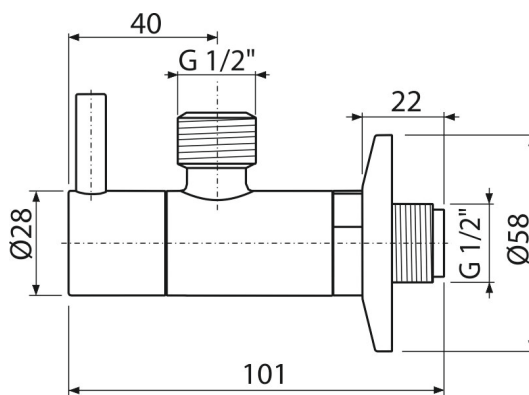

ARV003B

Кутовий вентиль з фільтром 1/2"×1/2", круглий, білий

Галузь застосування

Для настінного монтажу
Для підключення змішувачів

Характеристика

- Дизайн сумісний з сифоном для умивальника A400
- круглий дизайн
- Матеріал: метал з обробкою поверхні біла-глянець
- Містить грязьовий фільтр

Зміст комплекту

- обрамлення металеве
- клапан

Код замовлення, Логістична інформація

| Код | EAN | Вага (шт упаковка палета) | Розміри (шт упаковка) | Кількість (упаковка палета) |
|---------|---------------|----------------------------------|----------------------------|----------------------------------|
| ARV003B | 8595580567200 | 0,21 12,54 371,1 кг | 150×45×65 390×240×300 MM | 60 1680 шт |

Гарантія 2/3 років * Митний код 84818099

Технічні характеристики

- Діаметр шлангового штуцера G 1/2 "
- Діаметр різьблення G 1/2 "