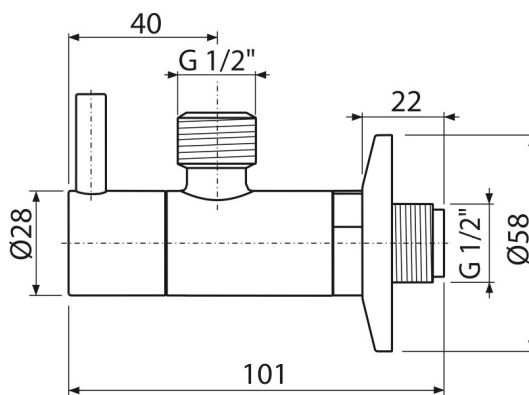

# ARV003B

Кутовий вентиль з фільтром 1/2"×1/2", круглий, білий

### Характеристика

- Дизайн сумісний з сифоном для умивальника A400
- круглий дизайн
- Матеріал: метал з обробкою поверхні біла-глянець
- Містить грязьовий фільтр

### Код замовлення, Логістична інформація

Код	EAN	Вага (шт   упаковка   палета)	Розміри (шт   упаковка)	Кількість (упаковка   палета)
ARV003B	8595580567200	0,21   12,54   371,1 кг	150×45×65   390×240×300 MM	60   1680 шт

### Технічні характеристики

- Діаметр шлангового штуцера G 1/2 "
- Діаметр різьблення G 1/2 "