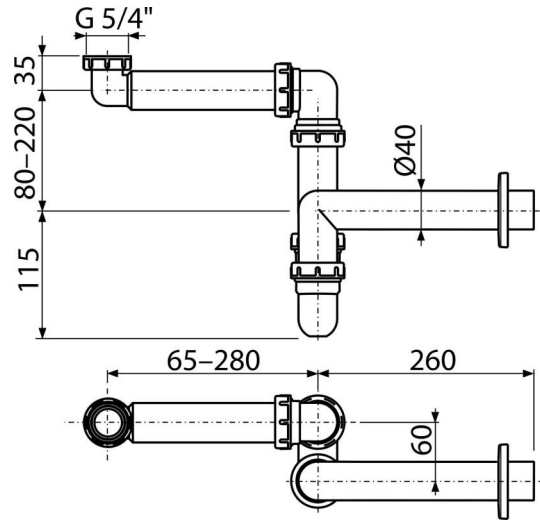

C434

Prostorově úsporný umyvadlový sifon s převlečnou maticí 5/4"

Použití

Pro umyvadlo
Pro úsporu místa pod umyvadlem

Vlastnosti

- Materiál: polypropylen
- Napojení na odpadní trubku Ø40 mm

Rozsah dodávky

- Matice pro připojení umyvadlové výpusti 5/4"
- Rozeta plastová
- Tělo sifonu

Objednací kód, Logistické informace

Kód	EAN	Hmotnost (kus balení paleta)	Rozměr (kus balení)	Množství (balení paleta)
C434	8595580567231	0,40 3,98 131,5 kg	330×90×210 590×240×390 mm	10 280 ks

Záruky

2/3 roky

Normy

ČSN EN 274

Technické parametry

- Průtok 60 l/min
- Tepelný atest 95 °C
- Zápachová uzávěra 64 mm