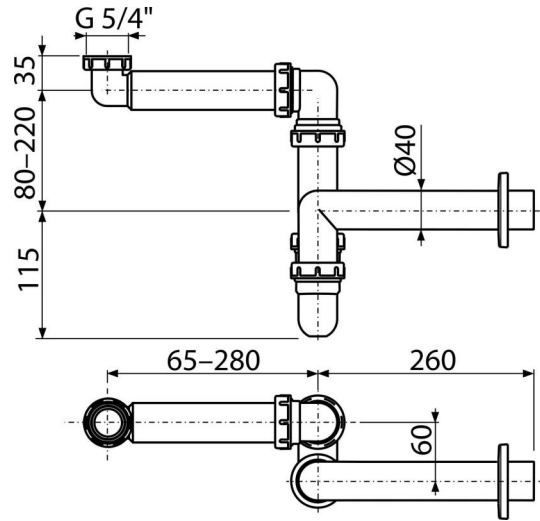

C434

Prostorově úsporný umyvadlový sifon s převlečnou maticí 5/4"

Použití

Pro umyvadlo
Pro úsporu místa pod umyvadlem

Vlastnosti

- Materiál: polypropylen
- Napojení na odpadní trubku Ø40 mm

Rozsah dodávky

- Matice pro připojení umyvadlové výpusti 5/4"
- Rozeta plastová
- Tělo sifonu

Objednací kód, Logistické informace

Kód	EAN	Hmotnost (kus | balení | paleta)	Rozměr (kus | balení)	Množství (balení | paleta)
C434	8595580567231	0,40 | 3,98 | 131,5 kg	330×90×210 | 590×240×390 mm	10 | 280 ks

Záruky 2/3 roky	Celní kód 39229000	Normy ČSN EN 274

Technické parametry

- Průtok 60 l/min
- Tepelný atest 95 °C
- Zápachová uzávěra 64 mm