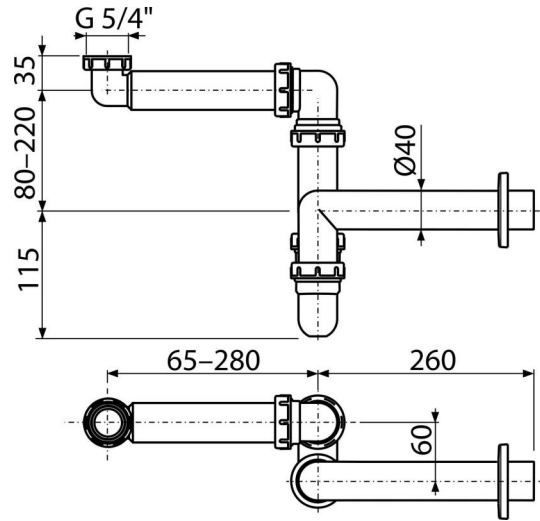

C434

Raumsparsiphon für die Waschbecken DN40 mit einer Überwurfmutter 5/4"

Anwendung

Für Waschbecken

Um Platz unter dem Waschbecken zu sparen

Eigenschaften

- Material: Polypropylen
- Anschluss an Abflussrohr $\text{\O}40$ mm

Verpackungsinhalt

- Überwurfmutter für Anschluss an Waschbecken 5/4"
- Rosette aus Kunststoff
- Siphon-Körper

Bestellnummer, Logistische Informationen

Code	EAN	Gewicht (stück menge palette)	Maße (stück menge)	Verpackung (menge palette)
C434	8595580567231	0,40 3,98 131,5 kg	330x90x210 590x240x390 mm	10 280 Stk.

Die Garantien

2/3 jahre

Normen

EN 274

Technische Parameter

- Durchfluss 60 l/min
- Wärmeresistenz 95 °C
- der Geruchsverschluss 64 mm