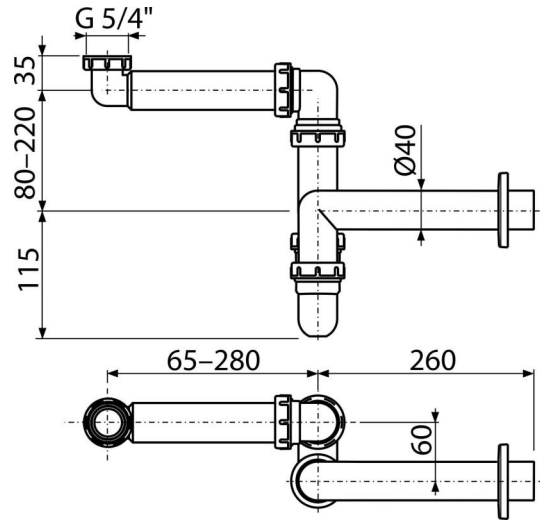

C434

Małogabarytowy półsyfon umywalkowy DN40 z nakrętką 5/4"

Zastosowanie

Do umywalk

Aby zaoszczędzić miejsce pod umywalką

Cechy

- Materiał: polipropylen
- Przyłącze do rur kanalizacyjnych Ø40 mm

Zakres dostawy

- Nakrętka do podłączenia spustu 5/4" umywalki
- Rozeta z tworzywa sztucznego
- Korpus syfonu

Numer zamówienia, Informacje logistyczne

Kod	EAN	Waga (sztuka pakowanie paleta)	Wymiary (sztuka pakowanie)	Ilość (pakowanie paleta)
C434	8595580567231	0,40 3,98 131,5 kg	330x90x210 590x240x390 mm	10 280 szt

Gwarancje

2/3 lat

Kod celny

39229000

Normy

EN 274

Dane techniczne

- Przepływ 60 l/min
- Atest termiczny 95 °C
- Syfon 64 mm