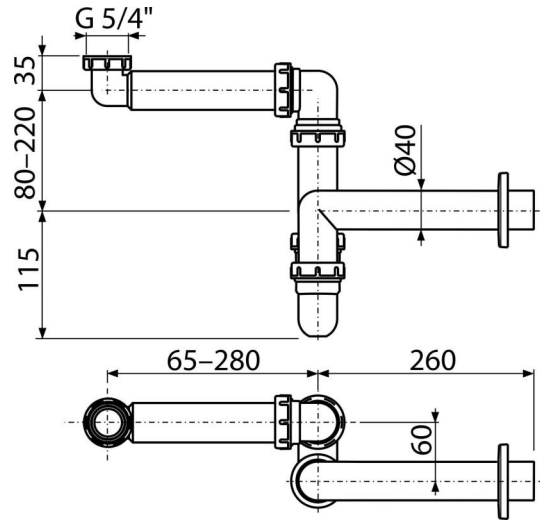

C434

Małogabarytowy półsyfon umywalkowy DN40 z nakrętką 5/4"

Zastosowanie

Do umywalk

Aby zaoszczędzić miejsce pod umywalką

Cechy

- Materiał: polipropylen
- Przyłącze do rur kanalizacyjnych Ø40 mm

Zakres dostawy

- Nakrętka do podłączenia spustu 5/4" umywalki
- Rozeta z tworzywa sztucznego
- Korpus syfonu

Numer zamówienia, Informacje logistyczne

Kod	EAN	Waga (sztuka pakowanie paleta)	Wymiary (sztuka pakowanie)	Ilość (pakowanie paleta)
C434	8595580567231	0,40 3,98 131,5 kg	330x90x210 590x240x390 mm	10 280 szt

Gwarancje

2/3 lat

Normy

EN 274

Dane techniczne

- Przepływ 60 l/min
- Atest termiczny 95 °C
- Syfon 64 mm