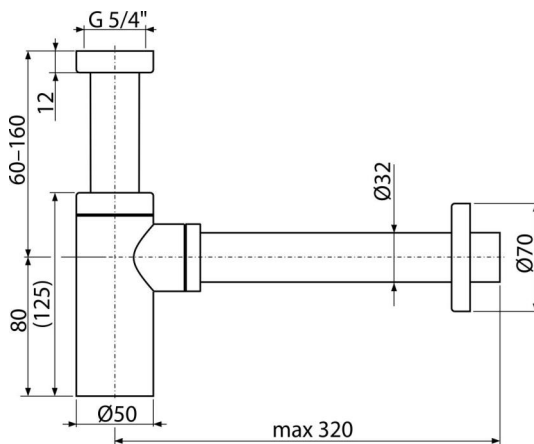

A400B

Сифон за мивка DN32 DESIGN метал, кръгъл, бял

Приложение

За мивка

Характеристики

- Материал: месинг с бяло полирано покритие
- Връзка към тръба за канализация Ø32 мм

Обхват на доставката

- Гайка за свързване на умивалник към канализация 5/4 "
- Метална розетка
- Сифонни тела и клапи под мазилката

Продуктов код, Логистична информация

Код	EAN	Тегло (брой опаковка палет)	Размери (брой опаковка)	Количество (опаковка палет)
A400B	8595580567330	0,90 10,84 323,4 кг	330×150×70 590×390×240 мм	12 336 бр

Гаранция

2/3 гаранция *

Норми

EN 274

Технически спецификации

- Дебит 30 l/min