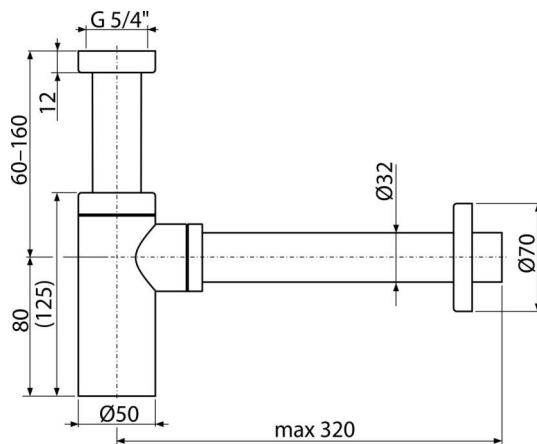

A400B

Сифон за мивка DN32 DESIGN метал, кръгъл, бял

Приложение

За мивка

Характеристики

- Материал: месинг с бяло полирано покритие
- Връзка към тръба за канализация Ø32 мм

Обхват на доставката

- Гайка за свързване на умивалник към канализация 5/4 "
- Метална розетка
- Сифонни тела и клапи под мазилката

Продуктов код, Логистична информация

Код	EAN	Тегло (брой опаковка палет)	Размери (брой опаковка)	Количество (опаковка палет)
A400B	8595580567330	0,90 10,84 323,4 кг	330×150×70 590×390×240 мм	12 336 бр

Гаранция Митнически код Норми
2/3 гаранция * 74182000 EN 274

Технически спецификации

- Дебит 30 l/min