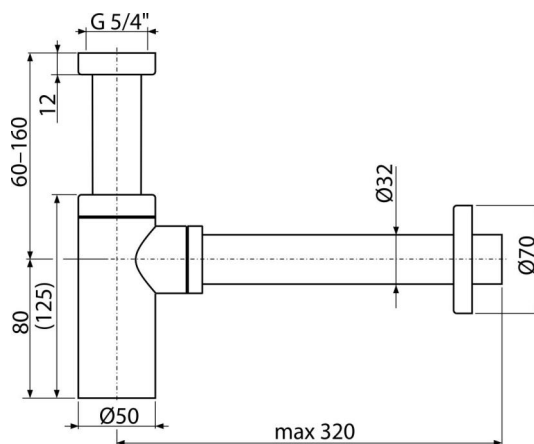

A400B

Sífon umyvadlový DN32 DESIGN celokovový, kulatý, bílá

Použití

Pro umyvadlo

Vlastnosti

- Materiál: mosaz s povrchovou úpravou bílá-lesk
- Napojení na odpadní trubku Ø32 mm

Rozsah dodávky

- Matice pro připojení umyvadlové výpusti 5/4"
- Rozeta kovová
- Tělo sifonu pod omítku

Objednací kód, Logistické informace

Kód	EAN	Hmotnost (kus balení paleta)	Rozměr (kus balení)	Množství (balení paleta)
A400B	8595580567330	0,90 10,84 323,4 kg	330×150×70 590×390×240 mm	12 336 ks

Záruky 2/3 roky* **Celní kód** 74182000 **Normy** ČSN EN 274

Technické parametry

- Průtok 30 l/min