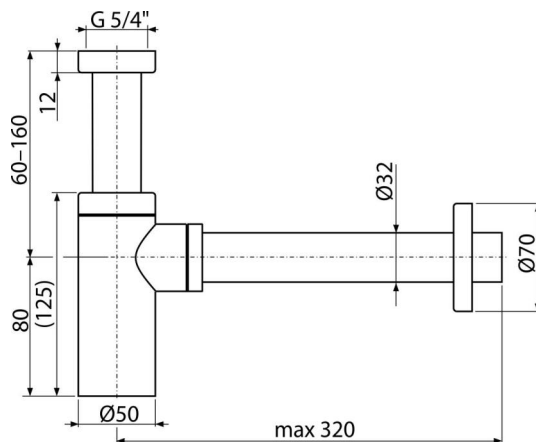

A400B

Sífon umyvadlový DN32 DESIGN celokovový, kulatý, bílá

Použití

Pro umyvadlo

Vlastnosti

- Materiál: mosaz s povrchovou úpravou bílá-lesk
- Napojení na odpadní trubku Ø32 mm

Rozsah dodávky

- Matice pro připojení umyvadlové výpusti 5/4"
- Rozeta kovová
- Tělo sifonu pod omítku

Objednací kód, Logistické informace

Kód	EAN	Hmotnost (kus balení paleta)	Rozměr (kus balení)	Množství (balení paleta)
A400B	8595580567330	0,90 10,84 323,4 kg	330×150×70 590×390×240 mm	12 336 ks

Záruky

2/3 roky *

Normy

ČSN EN 274

Technické parametry

- Průtok 30 l/min