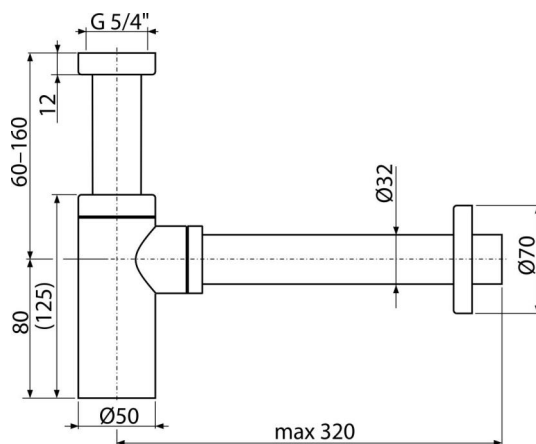

A400B

Sífon umyvadlový DN32 DESIGN celokovový, kulatý, bílá

Použití

Pro umyvadlo

Vlastnosti

- Materiál: kov s povrchovou úpravou bílá-lesk
- Napojení na odpadní trubku Ø32 mm

Rozsah dodávky

- Matice pro připojení umyvadlové výpusti 5/4"
- Rozeta kovová
- Tělo sifonu pod omítku

Objednací kód, Logistické informace

Kód	EAN	Hmotnost (kus balení paleta)	Rozměr (kus balení)	Množství (balení paleta)
A400B	8595580567330	0,90 10,84 323,4 kg	330×150×70 590×390×240 mm	12 336 ks

Záruky

2/3 roky *

Normy

ČSN EN 274

Technické parametry

- Průtok 30 l/min