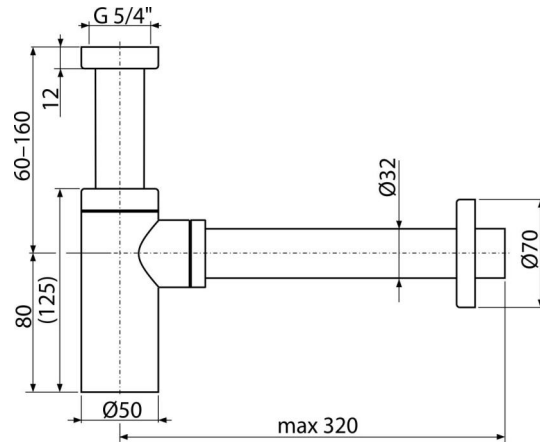

A400B

Geruchverschluss für die Waschbecken DN32 DESIGN Ganzmetall, rund, weiß

Anwendung

Für Waschbecken

Eigenschaften

- Material: Messing mit Oberflächenbehandlung Weiss-glanz
- Anschluss an Abflussrohr Ø32 mm

Verpackungsinhalt

- Überwurfmutter für Anschluss an Waschbecken 5/4"
- Metallrosette
- Unterputzsiphonkörper

Bestellnummer, Logistische Informationen

Code	EAN	Gewicht (stück | menge | palette)	Maße (stück | menge)	Verpackung (menge | palette)
A400B	8595580567330	0,90 | 10,84 | 323,4 kg	330×150×70 | 590×390×240 mm	12 | 336 Stk.

Die Garantien

2/3 jahre *

Zoll code

74182000

Normen

EN 274

Technische Parameter

- Durchfluss 30 l/min