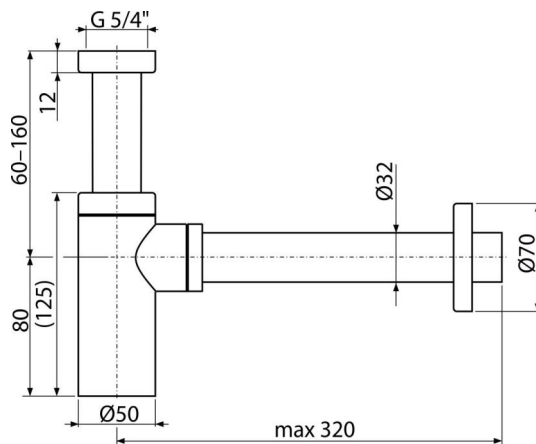

**A400B**

DESIGN mosdószifon, DN32 fém, kerek, fehér

**Alkalmazás**

Mosdóhoz

**Jellemzők**

- Anyaga: sárgaréz, fehér-fényes felülettel
- Csatlakozás a szennyvízcsőre Ø32 mm

**Csomag tartalma**

- Hollandi anya a mosdó leeresztő csatlakozásához 5/4"
- Rozetta fémből
- Vakolat alatti szifon test

**Rendelési szám, Logisztikai információk**

Kód	EAN	Súly (db   csomagolás   paletta)	Méret (db   csomagolás)	Mennyiség (csomagolás   paletta)
A400B	8595580567330	0,90   10,84   323,4 kg	330×150×70   590×390×240 mm	12   336 db

**Garanciák**

2/3 év \*

**Vámtarifaszám**

74182000

**Szabványok**

EN 274

**Műszaki adatok**

- Átfolyás 30 l/min