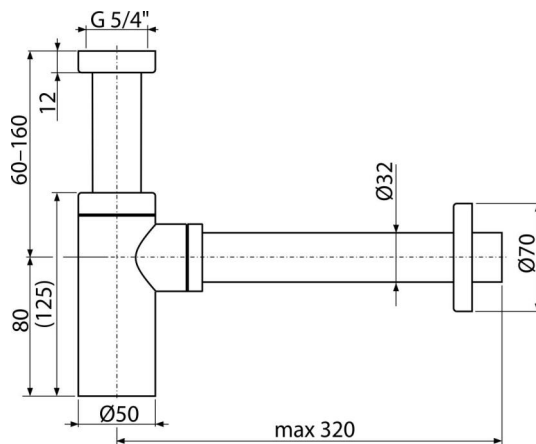

A400B

DESIGN mosdószifon, DN32 fém, kerek, fehér

**Alkalmazás**

Mosdóhoz

Jellemzők

- Anyaga: sárgaréz, fehér-fényes felülettel
- Csatlakozás a szennyvízcsőre Ø32 mm

Csomag tartalma

- Hollandi anya a mosdó leeresztő csatlakozásához 5/4"
- Rozetta fémből
- Vakolat alatti szifon test

Rendelési szám, Logisztikai információk

Kód	EAN	Súly (db csomagolás paletta)	Méret (db csomagolás)	Mennyiség (csomagolás paletta)
A400B	8595580567330	0,90 10,84 323,4 kg	330×150×70 590×390×240 mm	12 336 db

Garanciák

2/3 év *

Szabványok

EN 274

Műszaki adatok

- Átfolyás 30 l/min