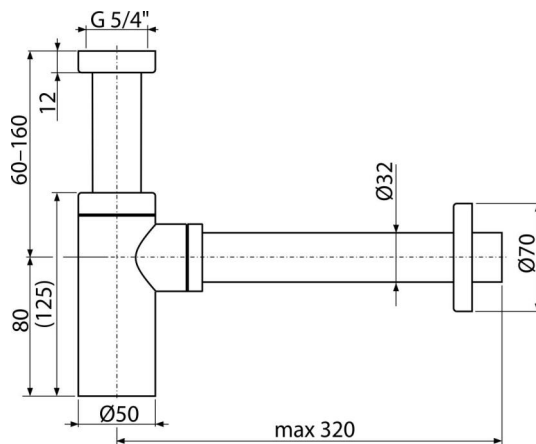

A400B

Сифон для умывальника DN32 DESIGN цельнометаллический, круглый, белый

Область применения

Для умывальников

Характеристика

- Материал: латунь с обработкой поверхности белая-глянец
- Подключение к стоковой трубе Ø32 мм

Содержание комплекта

- Резьбовое соединение 5/4" для подключения слива раковины или биде
- Обрамление металлическое
- Корпус сифона встроенного в стену

Код заказа, Логистическая информация

| Код | EAN | Вес (шт упаковка паллета) | Размеры (шт упаковка) | Количество (упаковка паллета) |
|-------|---------------|----------------------------------|-----------------------------|------------------------------------|
| A400B | 8595580567330 | 0,90 10,84 323,4 кг | 330×150×70 590×390×240 MM | 12 336 шт |

Гарантии 2/3 лет * **Таможенный код** 74182000 **Свойства** EN 274

Технические параметры

- Сток воды 30 l/min