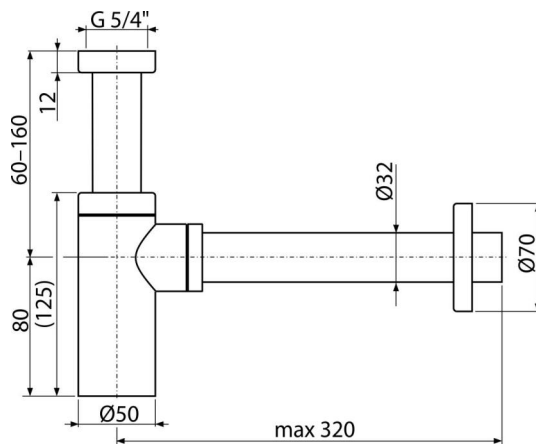

A400B

Сифон для умывальника DN32 DESIGN цельнометаллический, круглый, белый

Область применения

Для умывальников

Характеристика

- Материал: латунь с обработкой поверхности белая-глянец
- Подключение к стоковой трубе Ø32 мм

Содержание комплекта

- Резьбовое соединение 5/4" для подключения слива раковины или биде
- Обрамление металлическое
- Корпус сифона встроенного в стену

Код заказа, Логистическая информация

Код	EAN	Вес (шт упаковка паллета)	Размеры (шт упаковка)	Количество (упаковка паллета)
A400B	8595580567330	0,90 10,84 323,4 кг	330×150×70 590×390×240 мм	12 336 шт

Гарантии

2/3 лет *

Свойства

EN 274

Технические параметры

- Сток воды 30 l/min