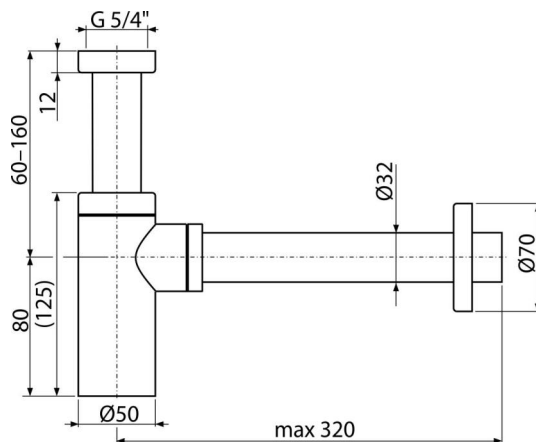

A400B

Sifón umývadlový DN32 DESIGN celokovový, guľatý, biela

Použitie

Pre umývadlo

Vlastnosti

- Materiál: mosadz s povrchovou úpravou biela-lesk
- Napojenie na odpadovú rúrku Ø32 mm

Rozsah dodávky

- Matica pre pripojenie umývadlovej výpuste 5/4"
- Rozeta kovová
- Telo sifónu pod omietkou

Objednací kód, Logistické informácie

Kód	EAN	Hmotnosť (kus balenie paleta)	Rozmer (kus balenie)	Množstvo (balenie paleta)
A400B	8595580567330	0,90 10,84 323,4 kg	330×150×70 590×390×240 mm	12 336 ks

Záruky	Colný kód	Normy
2/3 rokov *	74182000	EN 274

Technické parametre

- Prietok 30 l/min