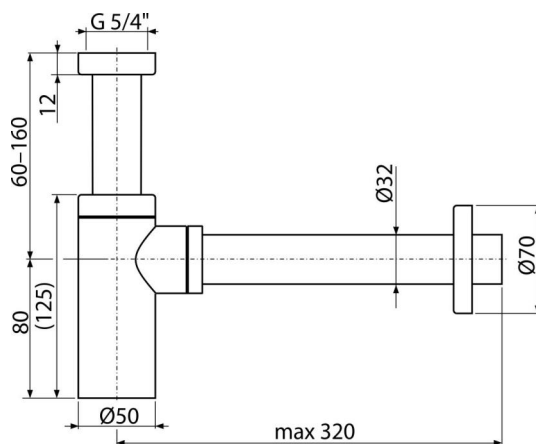

# A400B

Sifón umývadlový DN32 DESIGN celokovový, guľatý, biela

## Vlastnosti

- Materiál: mosadz s povrchovou úpravou biela-lesk
- Napojenie na odpadovú rúrku Ø32 mm

## Rozsah dodávky

- Matica pre pripojenie umývadlovej výpuste 5/4"
- Rozeta kovová
- Telo sifónu pod omietkou

## Objednací kód, Logistické informácie

Kód	EAN	Hmotnosť (kus   balenie   paleta)	Rozmer (kus   balenie)	Množstvo (balenie   paleta)
A400B	8595580567330	0,90   10,84   323,4 kg	330×150×70   590×390×240 mm	12   336 ks