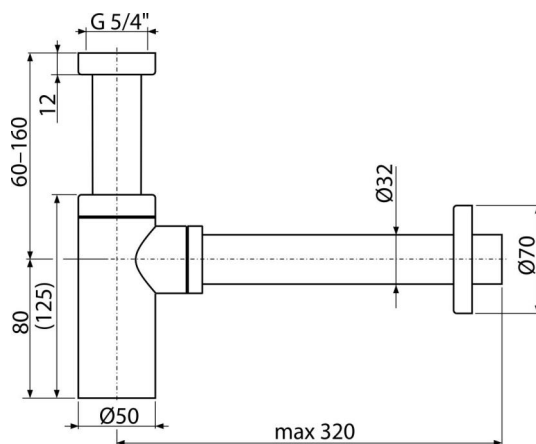

A400B

Sifón umývadlový DN32 DESIGN celokovový, guľatý, biela

Použitie

Pre umývadlo

Vlastnosti

- Materiál: mosadz s povrchovou úpravou biela-lesk
- Napojenie na odpadovú rúrku Ø32 mm

Rozsah dodávky

- Matica pre pripojenie umývadlovej výpuste 5/4"
- Rozeta kovová
- Telo sifónu pod omietkou

Objednací kód, Logistické informácie

Kód	EAN	Hmotnosť (kus balenie paleta)	Rozmer (kus balenie)	Množstvo (balenie paleta)
A400B	8595580567330	0,90 10,84 323,4 kg	330×150×70 590×390×240 mm	12 336 ks

Záruky

2/3 rokov *

Normy

EN 274

Technické parametre

- Prietok 30 l/min