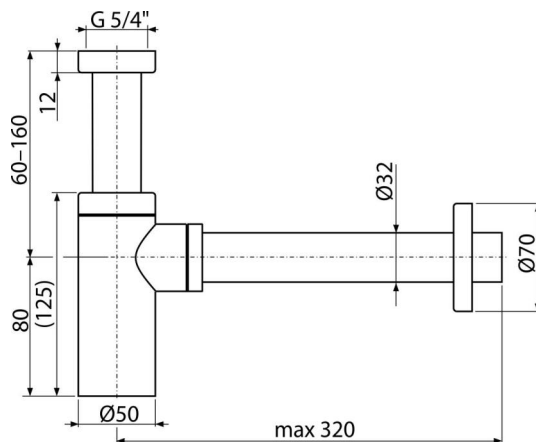

A400B

Sifon za umivaonik DN32 DESIGN metalni, ovalni, bela

Primena

Za umivaonik

Karakteristike

- Materijal: metal sa belim poliranim završnim slojem
- Priključak na odvodnu cev Ø32 mm

Obim isporuke

- Matica za spajanje odvoda umivaonika 5/4 "
- Metalna rozeta
- Telo odvoda i sifona ispod gipsa

Broj porudžbine, Logističke informacije

Šifra	EAN	Težina (komad | pakovanje | paleta)	Dimenzije (komad | paleta)	Količina (pakovanje | paleta)
A400B	8595580567330	0,90 | 10,84 | 323,4 kg	330×150×70 | 590×390×240 mm	12 | 336 kom

Garancije	Carinska šifra	Norme
2/3 godina *	74182000	EN 274

Tehničke specifikacije

- Brzina protoka 30 l/min