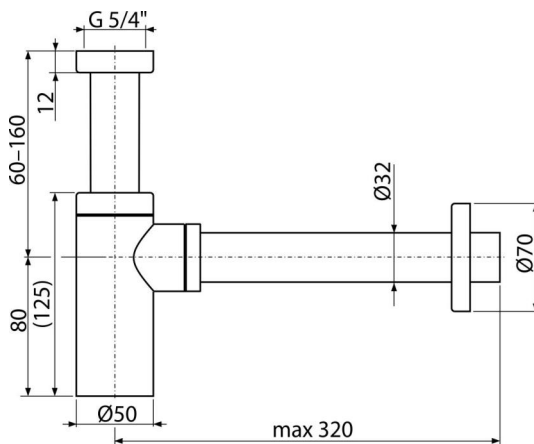

A400B

Сифон для умивальника DN32 DESIGN суцільнометалевий, круглий, білий

Галузь застосування
для умивальників

Характеристика

- Матеріал: латунь з обробкою поверхні біла-глянець
- Підключення до стокової трубі Ø32 мм

Зміст комплекту

- Різьбове з'єднання 5/4" для підключення сливу раковини або біде
- обрамлення металеве
- Корпус сифона вбудованого в стіну

Код замовлення, Логістична інформація

Код	EAN	Вага (шт упаковка палета)	Розміри (шт упаковка)	Кількість (упаковка палета)
A400B	8595580567330	0,90 10,84 323,4 кг	330×150×70 590×390×240 мм	12 336 шт

Гарантія
2/3 років *

Властивості
EN 274

Технічні характеристики
■ Стік води 30 l/min