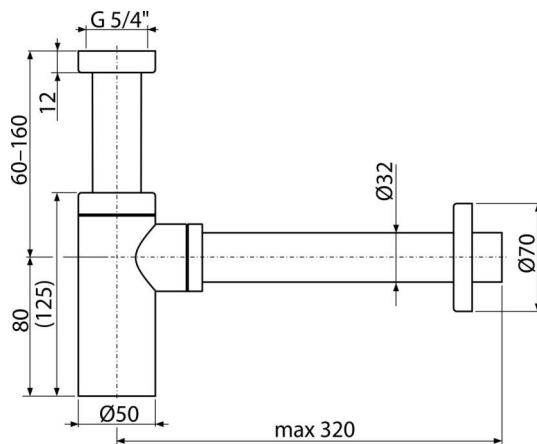

A400B

Сифон для умивальника DN32 DESIGN суцільнометалевий, круглий, білий

Галузь застосування
для умивальників

Характеристика

- Матеріал: латунь з обробкою поверхні біла-глянець
- Підключення до стокової труби Ø32 мм

Зміст комплекту

- Різьбове з'єднання 5/4" для підключення сливу раковини або біде
- обрамлення металеве
- Корпус сифона вбудованого в стіну

Код замовлення, Логістична інформація

Код	EAN	Вага (шт упаковка палета)	Розміри (шт упаковка)	Кількість (упаковка палета)
A400B	8595580567330	0,90 10,84 323,4 кг	330x150x70 590x390x240 MM	12 336 шт

Гарантія	Митний код	Властивості
2/3 років *	74182000	EN 274

Технічні характеристики

- Стік води 30 l/min