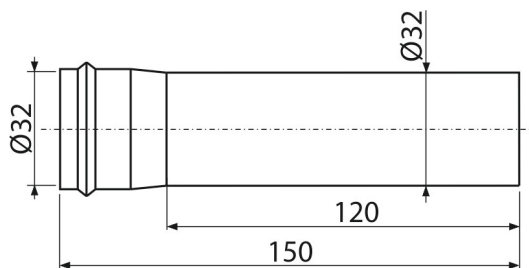

A4000B

Удължителна тръба DN32, бял

Приложение

За сифони на метални умивалници

За удължаване на връзката с умивалника и сифона

Характеристики

- Съвместим с метални тръби Ø32
- Материал: месинг с бяло полирано покритие

Обхват на доставката

- Удължител тръба

Продуктов код, Логистична информация

Код	EAN	Тегло (брой опаковка палет)	Размери (брой опаковка)	Количество (опаковка палет)
A4000B	8595580567347	0,08 3,89 128,9 кг	155×40×40 590×240×390 мм	50 1400 бр