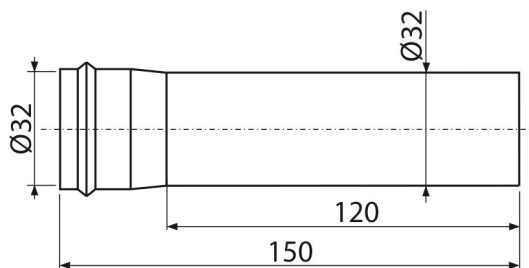

A4000B

Удължителна тръба DN32, бял

**Приложение**

За сифони на метални умивалници

За удължаване на връзката с умивалника и сифона

Характеристики

- Съвместим с метални тръби Ø32
- Материал: месинг с бяло полирано покритие

Обхват на доставката

- Удължител тръба

Продуктов код, Логистична информация

Код	EAN	Тегло (брой опаковка палет)	Размери (брой опаковка)	Количество (опаковка палет)
A4000B	8595580567347	0,08 3,89 128,9 кг	155×40×40 590×240×390 мм	50 1400 бр