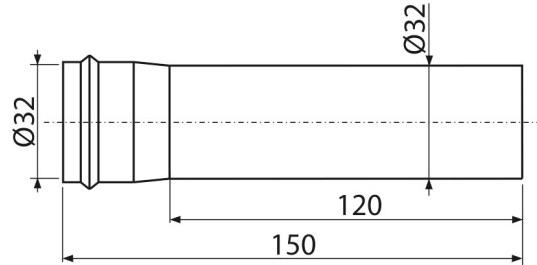

# A4000B

Verlängerungsstück DN32, weiß

### Bestellnummer, Logistische Informationen

Code	EAN	Gewicht (stück   menge   palette)	Maße (stück   menge)	Verpackung (menge   palette)
A4000B	8595580567347	0,08   3,89   128,9 kg	155×40×40   590×240×390 mm	50   1400 Stk.