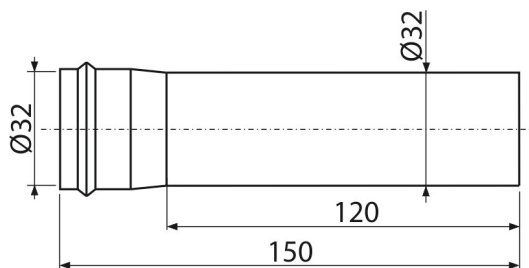

A4000B

Hosszabbító elem DN32, fehér

Alkalmazás

Fém mosdó szifonokhoz

Hosszabbított csatlakozáshoz a mosdóhoz és szennyvízcsőhöz

Jellemzők

- Kompatibilis a fém szifonokkal Ø32
- Anyaga: sárgaréz, fehér-fényes felülettel

Csomag tartalma

- Hosszabbító cső

Rendelési szám, Logisztikai információk

Kód	EAN	Súly (db csomagolás paletta)	Méret (db csomagolás)	Mennyiség (csomagolás paletta)
A4000B	8595580567347	0,08 3,89 128,9 kg	155×40×40 590×240×390 mm	50 1400 db