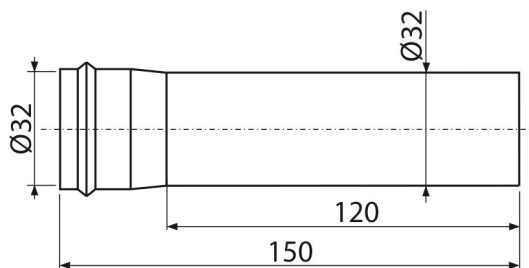

A4000B

Hosszabbító elem DN32, fehér

**Alkalmazás**

Fém mosdó szifonokhoz

Hosszabbított csatlakozáshoz a mosdóhoz és szennyvízhez

Jellemzők

- Kompatibilis a fém szifonokkal Ø32
- Anyaga: sárgaréz, fehér-fényes felülettel

Csomag tartalma

- Hosszabbító cső

Rendelési szám, Logisztikai információk

Kód	EAN	Súly (db csomagolás paletta)	Méret (db csomagolás)	Mennyiség (csomagolás paletta)
A4000B	8595580567347	0,08 3,89 128,9 kg	155×40×40 590×240×390 mm	50 1400 db