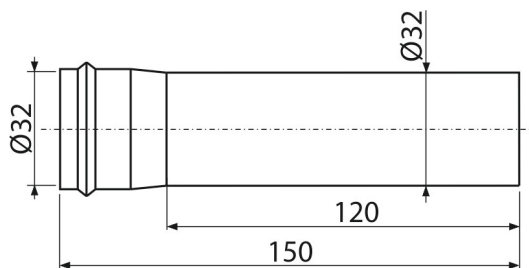

A4000B

Przedłużka metalowa DN32, biały

**Zastosowanie**

Do metalowych syfonów umywalkowych

Do przedłużenia połączenia od umywalki do kanalizacji

Cechy

- Kompatybilny z syfonami metalowymi Ø32
- Materiał: mosiądz z wykończeniem biały-połysk

Zakres dostawy

- Rura przedłużająca

Numer zamówienia, Informacje logistyczne

Kod	EAN	Waga (sztuka pakowanie paleta)	Wymiary (sztuka pakowanie)	Ilość (pakowanie paleta)
A4000B	8595580567347	0,08 3,89 128,9 kg	155×40×40 590×240×390 mm	50 1400 szt