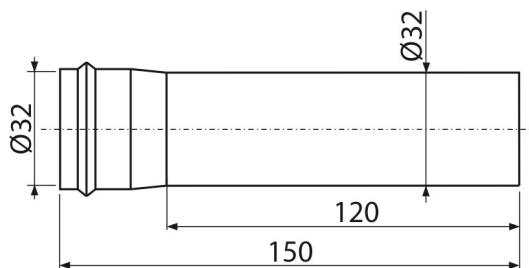

A4000B

Przedłużka metalowa DN32, biały

Zastosowanie

Do metalowych syfonów umywalkowych

Do przedłużenia połączenia od umywalki do kanalizacji

Cechy

- Kompatybilny z syfonami metalowymi Ø32
- Materiał: mosiądz z wykończeniem biały-połysk

Zakres dostawy

- Rura przedłużająca

Numer zamówienia, Informacje logistyczne

Kod	EAN	Waga (sztuka | pakowanie | paleta)	Wymiary (sztuka | pakowanie)	Ilość (pakowanie | paleta)
A4000B	8595580567347	0,08 | 3,89 | 128,9 kg	155×40×40 | 590×240×390 mm	50 | 1400 szt

Gwarancje

2/3 lat *