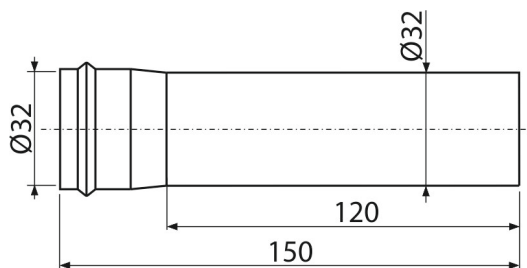

A4000B

Przedłużka metalowa DN32, biały-połysk

**Zastosowanie**

Do metalowych syfonów umywalkowych

Do przedłużenia połączenia od umywalki do kanalizacji

Cechy

- Kompatybilny z syfonami metalowymi Ø32
- Materiał: metal z wykończeniem biały-połysk

Zakres dostawy

- Rura przedłużająca

Numer zamówienia, Informacje logistyczne

Kod	EAN	Waga (sztuka pakowanie paleta)	Wymiary (sztuka pakowanie)	Ilość (pakowanie paleta)
A4000B	8595580567347	0,08 3,89 128,9 kg	155×40×40 590×240×390 mm	50 1400 szt