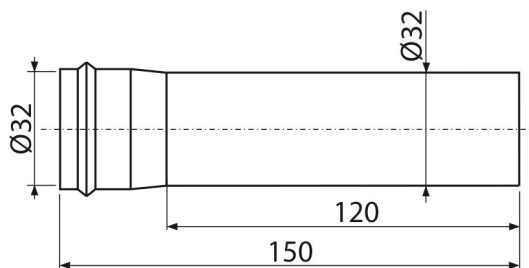

A4000B

Element de prelungire DN32, alb

Aplicație

Pentru lavoare metalice

Pentru a extinde conexiunea dintre lavoar și scurgere

Caracteristici

- Compatibil cu sifoanele metalice Ø32
- Material: alamă cu finisaj lustruit alb

Conținutul pachetului

- Țeavă de extensie

Detalii pentru comandă, Informații logistice

Cod	EAN	Greutate (buc ambalare palet)	Dimensiuni (buc ambalare)	Cantitate (ambalare palet)
A4000B	8595580567347	0,08 3,89 128,9 kg	155×40×40 590×240×390 mm	50 1400 buc