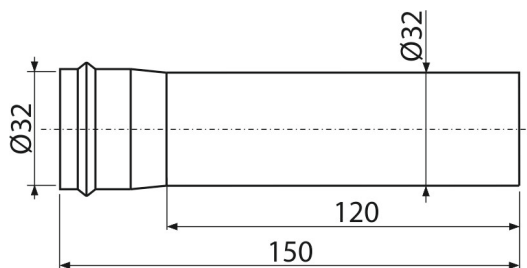

A4000B

Element de prelungire DN32, alb

**Aplicație**

Pentru lavoare metalice

Pentru a extinde conexiunea dintre lavoar și scurgere

Caracteristici

- Compatibil cu sifoanele metalice Ø32
- Material: alamă cu finisaj lustruit alb

Conținutul pachetului

- Țeavă de extensie

Detalii pentru comandă, Informații logistice

Cod	EAN	Greutate (buc ambalare palet)	Dimensiuni (buc ambalare)	Cantitate (ambalare palet)
A4000B	8595580567347	0,08 3,89 128,9 kg	155×40×40 590×240×390 mm	50 1400 buc