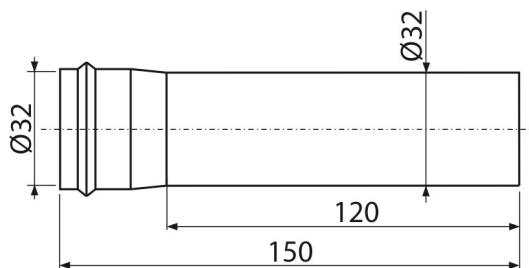

A4000B

Predĺžovací kus DN32, biela

**Použitie**

Pre kovové umývadlové sifóny
Pre predĺženie napojenia k umývadlu aj odpadu

Vlastnosti

- Kompatibilné s kovovými sifónmi Ø32 mm
- Materiál: mosadz s povrchovou úpravou biela-lesk

Rozsah dodávky

- Predĺžovacia rúrka

Objednací kód, Logistické informácie

| Kód | EAN | Hmotnosť (kus balenie paleta) | Rozmer (kus balenie) | Množstvo (balenie paleta) |
|--------|---------------|--------------------------------------|----------------------------|--------------------------------|
| A4000B | 8595580567347 | 0,08 3,89 128,9 kg | 155×40×40 590×240×390 mm | 50 1400 ks |