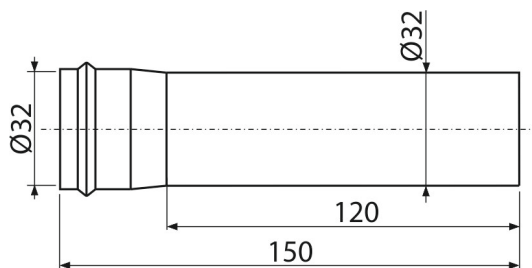

A4000B

Predĺžovací kus DN32, biela

**Použitie**

Pre kovové umývadlové sifóny
Pre predĺženie napojenia k umývadlu aj odpadu

Vlastnosti

- Kompatibilné s kovovými sifónmi Ø32 mm
- Materiál: mosadz s povrchovou úpravou biela-lesk

Rozsah dodávky

- Predĺžovacia rúrka

Objednací kód, Logistické informácie

Kód	EAN	Hmotnosť (kus balenie paleta)	Rozmer (kus balenie)	Množstvo (balenie paleta)
A4000B	8595580567347	0,08 3,89 128,9 kg	155×40×40 590×240×390 mm	50 1400 ks