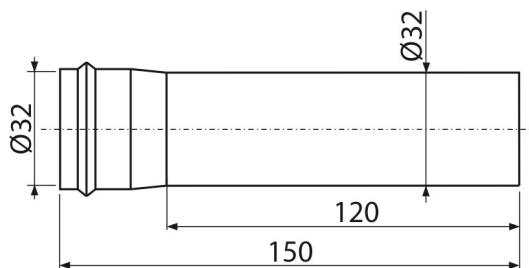

A4000B

Predĺžovací kus DN32, biela

**Použitie**

Pre kovové umývadlové sifóny
Pre predĺženie napojenia k umývadlu aj odpadu

Vlastnosti

- Kompatibilné s kovovými sifónmi Ø32 mm
- Materiál: mosadz s povrchovou úpravou biela-lesk

Rozsah dodávky

- Predĺžovacia rúrka

Objednací kód, Logistické informácie

Kód	EAN	Hmotnosť (kus balenie paleta)	Rozmer (kus balenie)	Množstvo (balenie paleta)
A4000B	8595580567347	0,08 3,89 128,9 kg	155×40×40 590×240×390 mm	50 1400 ks