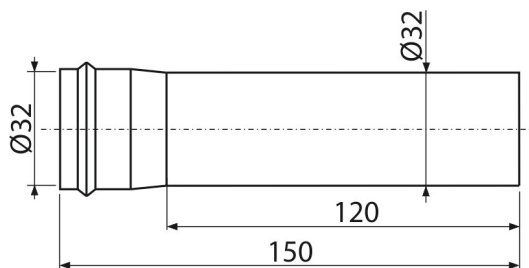

A4000B

Produženi komad DN32, bela

Primena

Za metalne odvode i sifone umivaonika
Za produženje veze na umivaonik i odvoda

Karakteristike

- Kompatibilno sa metalnim sifonima Ø32
- Materijal: metal sa belim poliranim završnim slojem

Obim isporuke

- Produžna cev

Broj porudžbine, Logističke informacije

Šifra	EAN	Težina (komad pakovanje paleta)	Dimenzije (komad paleta)	Količina (pakovanje paleta)
A4000B	8595580567347	0,08 3,89 128,9 kg	155×40×40 590×240×390 mm	50 1400 kom