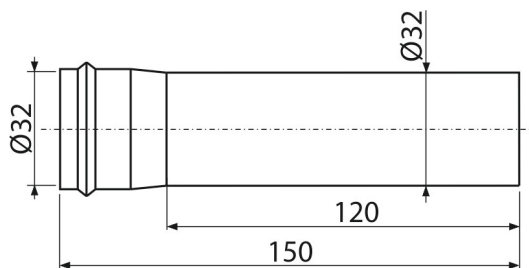

A4000B

Produženi komad DN32, bela

**Primena**

Za metalne odvode i sifone umivaonika
Za produženje veze na umivaonik i odvoda

Karakteristike

- Kompatibilno sa metalnim sifonima Ø32
- Materijal: metal sa belim poliranim završnim slojem

Obim isporuke

- Produžna cev

Broj porudžbine, Logističke informacije

Šifra	EAN	Težina (komad pakovanje paleta)	Dimenzije (komad paleta)	Količina (pakovanje paleta)
A4000B	8595580567347	0,08 3,89 128,9 kg	155×40×40 590×240×390 mm	50 1400 kom