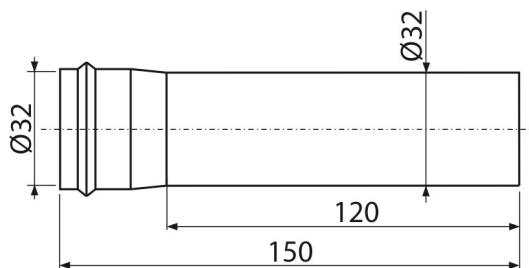

A4000B

Подовжувач DN32, білий

Галузь застосування

Для цільнометалевих раковинних сифонів
Для продовження підключення до умивальника і стоку

Характеристика

- Сумісність з металевими сифонами Ø32
- Матеріал: латунь з обробкою поверхні біла-глянець

Зміст комплекту

- подовжувальна трубка

Код замовлення, Логістична інформація

Код	EAN	Вага (шт упаковка палета)	Розміри (шт упаковка)	Кількість (упаковка палета)
A4000B	8595580567347	0,08 3,89 128,9 кг	155×40×40 590×240×390 мм	50 1400 шт