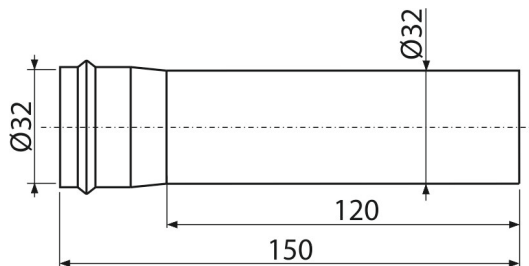

A4000B

Подовжувач DN32, білий

**Галузь застосування**

Для цільнометалевих раковинних сифонів

Для продовження підключення до умивальника і стоку

Характеристика

- Сумісність з металевими сифонами Ø32
- Матеріал: латунь з обробкою поверхні біла-глянець

Зміст комплекту

- подовжувальна трубка

Код замовлення, Логістична інформація

Код	EAN	Вага (шт упаковка палета)	Розміри (шт упаковка)	Кількість (упаковка палета)
A4000B	8595580567347	0,08 3,89 128,9 кг	155×40×40 590×240×390 мм	50 1400 шт