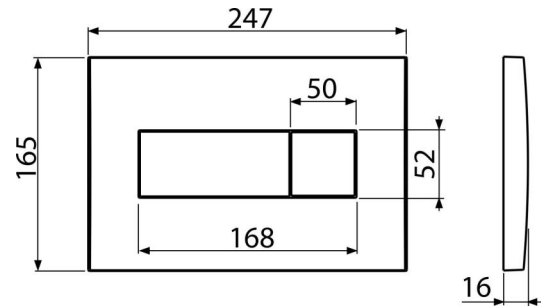

C370

Ovládací tlačítko pro WC moduly, bílá

Použití

Pro předstěnové instalační systémy a WC nádrže pro zazdění

Vlastnosti

- Dvoučinné mechanické splachování
- Kompatibilní pro všechny předstěnové instalační systémy a nádrže pro zazdění Alca
- Materiál: plast
- Povrchová úprava: bílá

Kód	EAN	Hmotnost (kus balení paleta)	Rozměr (kus balení)	Množství (balení paleta)
C370	8595580568344	0,40 9,72 292,2 kg	250×40×175 595×245×395 mm	25 700 ks

Záruky Celní kód
2/2 roky 39269097

Technické parametry