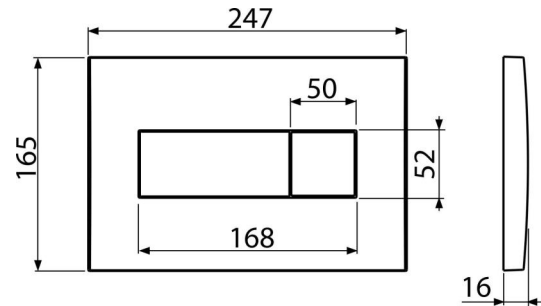

C370

Betätigungsplatte für Vorwandinstallationssysteme, Weiß

Anwendung

Für Vorwandinstallationssysteme und die Toilettenkasten für Einmauerung

Eigenschaften

- Doppelspülung
- Kompatibel mit allen Montageelementen und UP-Spülkasten Alca
- das Material: Kunststoff
- die Oberflächenbehandlung: weiß

Verpackungsinhalt

- Vorlage zum Einstellen der Betätigungsplattenschrauben
- Spülmechanismusschraube 2 Stck
- die Taste
- Befestigungsrahmen für Betätigungsplatte
- Gewindegriff des Rahmens zu Betätigungsplatte - 2 Stück

Bestellnummer, Logistische Informationen

Code	EAN	Gewicht (stück menge palette)	Maße (stück menge)	Verpackung (menge palette)
C370	8595580568344	0,40 9,72 292,2 kg	250x40x175 595x245x395 mm	25 700 Stk.