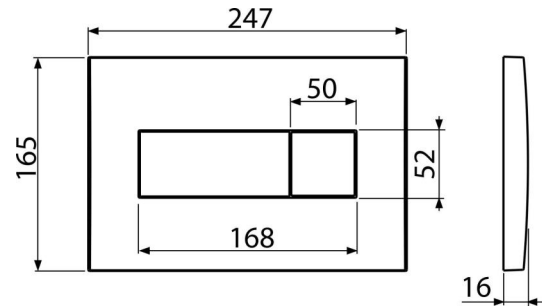

C370

Betätigungsplatte für Vorwandinstallationssysteme, Weiß

Anwendung

Für Vorwandinstallationssysteme und die Toilettenkasten für Einmauerung

Eigenschaften

- Doppelspülung
- Kompatibel mit allen Montageelementen und UP-Spülkasten Alca
- das Material: Kunststoff
- die Oberflächenbehandlung: weiß

Verpackungsinhalt

- Vorlage zum Einstellen der Betätigungsplattenschrauben
- Spülmechanismusschraube 2 Stck
- die Taste
- Befestigungsrahmen für Betätigungsplatte
- Gewindegriff des Rahmens zu Betätigungsplatte - 2 Stück

Bestellnummer, Logistische Informationen

Code	EAN	Gewicht (stück menge palette)	Maße (stück menge)	Verpackung (menge palette)
C370	8595580568344	0,40 9,72 292,2 kg	250x40x175 595x245x395 mm	25 700 Stk.