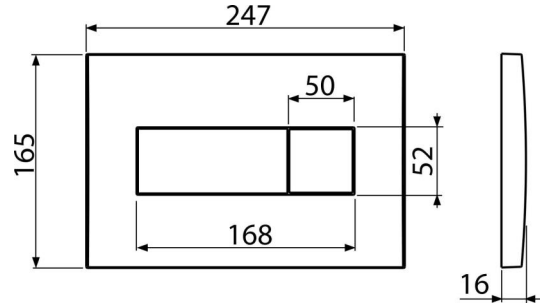

C370

Przycisk sterujący do systemów podtynkowych, biały-połysk

Zastosowanie

Do systemów instalacyjnych i zbiorników toalet do wmurowania

Cechy

- Podwójne splukiwanie mechaniczne
- Kompatybilny ze wszystkimi systemami instalacyjnymi i zbiornikami do zamurowania Alca
- Materiał: plastik
- Wykończenie: biały

Zakres dostawy

- Szablon do regulacji śrub przycisku
- Śruby mechanizmu splukiwania 2 szt
- Przycisk
- Ramka mocująca przycisk
- Gwintowany uchwyt ramki 2 szt

Numer zamówienia, Informacje logistyczne

Kod	EAN	Waga (sztuka pakowanie paleta)	Wymiary (sztuka pakowanie)	Ilość (pakowanie paleta)
C370	8595580568344	0,40 9,72 292,2 kg	250×40×175 595×245×395 mm	25 700 szt

Gwarancje

2/2 lat

Kod celny

39269097

Dane techniczne

- Siła robocza < 20 N