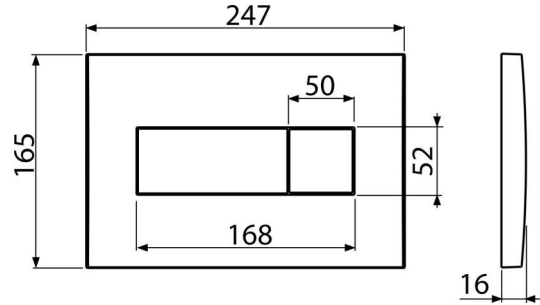

C370

Przycisk sterujący do systemów podtynkowych, biały-połysk

Zastosowanie

Do systemów instalacyjnych i zbiorników toalet do wmurowania

Cechy

- Podwójne splukiwanie mechaniczne
- Kompatybilny ze wszystkimi systemami instalacyjnymi i zbiornikami do zamurowania Alca
- Materiał: plastik
- Wykończenie: biały

Zakres dostawy

- Szablon do regulacji śrub przycisku
- Śruby mechanizmu splukiwania 2 szt
- Przycisk
- Ramka mocująca przycisk
- Gwintowany uchwyt ramki 2 szt

Numer zamówienia, Informacje logistyczne

Kod	EAN	Waga (sztuka | pakowanie | paleta)	Wymiary (sztuka | pakowanie)	Ilość (pakowanie | paleta)
C370	8595580568344	0,40 | 9,72 | 292,2 kg	250×40×175 | 595×245×395 mm	25 | 700 szt

Gwarancje

2/2 lat

Dane techniczne

- Siła robocza < 20 N