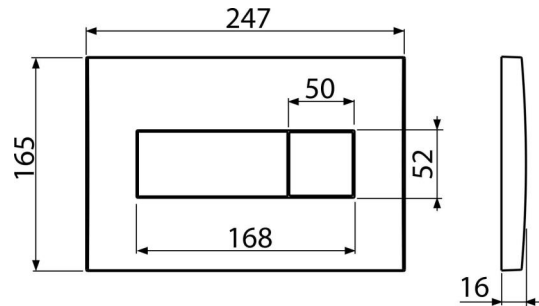

C370

Clapetă de acționare pentru rezervor încadrat, alb

Aplicație

Pentru rezervoarele WC încadrate

Caracteristici

- Acționare dublă
- Compatibil cu toate cadrele de montaj și rezervoarele WC încadrate Alca
- Material: plastic
- Finisaj de suprafață: alb

Detalii pentru comandă, Informații logistice

Cod	EAN	Greutate (buc ambalare palet)	Dimensiuni (buc ambalare)	Cantitate (ambalare palet)
C370	8595580568344	0,40 9,72 292,2 kg	250x40x175 595x245x395 mm	25 700 buc