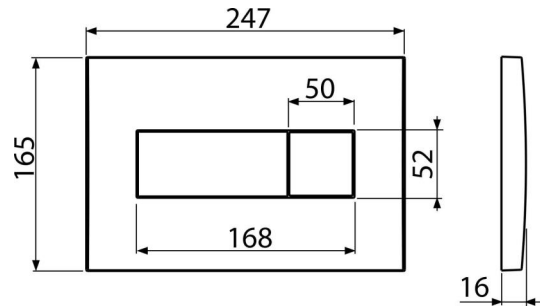

C371

Ovládací tlačítko pro WC moduly, chrom-lesk

Použití

Pro předstěnové instalační systémy a WC nádrže pro zazdění

Vlastnosti

- Dvoučinné mechanické splachování
- Kompatibilní pro všechny předstěnové instalační systémy a nádrže pro zazdění Alca
- Materiál: plast
- Povrchová úprava: chrom lesk

Rozsah dodávky

- Šablona pro nastavení šroubů tlačítek
- Šroub mechanismu 2 ks
- Tlačítko
- Upevňovací rámeček tlačítka
- Závitová úchytka rámečku tlačítka 2 ks

Objednávací kód, Logistické informace

Kód	EAN	Hmotnost (kus balení paleta)	Rozměr (kus balení)	Množství (balení paleta)
C371	8595580568351	0,41 10,32 289,2 kg	250×40×175 595×245×395 mm	25 700 ks