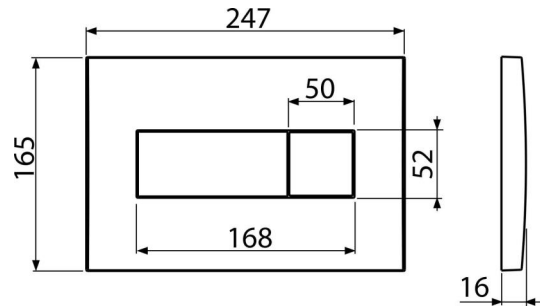

C371

Ovládací tlačítko pro WC moduly, chrom-lesk

Použití

Pro předstěnové instalační systémy a WC nádrže pro zazdění

Vlastnosti

- Dvoučinné mechanické splachování
- Kompatibilní pro všechny předstěnové instalační systémy a nádrže pro zazdění Alca
- Materiál: plast
- Povrchová úprava: chrom lesk

Rozsah dodávky

- Šablona pro nastavení šroubů tlačítek
- Šroub mechanismu 2 ks
- Tlačítko
- Upevňovací rámeček tlačítka
- Závitová úchytky rámečku tlačítka 2 ks

Objednávací kód, Logistické informace

Kód	EAN	Hmotnost (kus balení paleta)	Rozměr (kus balení)	Množství (balení paleta)
C371	8595580568351	0,41 10,32 289,2 kg	250×40×175 595×245×395 mm	25 700 ks