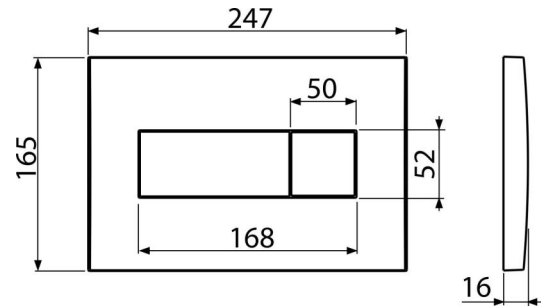

C371

Betätigungsplatte für Vorwandinstallationssysteme, Chrom-Glanz

Anwendung

Für Vorwandinstallationssysteme und die Toilettenkasten für Einmauerung

Eigenschaften

- Doppelspülung
- Kompatibel mit allen Montageelementen und UP-Spülkasten Alca
- das Material: Kunststoff
- Oberflächenbehandlung: Chrom - Glanz

Verpackungsinhalt

- Vorlage zum Einstellen der Betätigungsplattenschrauben
- Schrauben des Mechanismus 2 Stück
- die Taste
- Befestigungsrahmen für Betätigungsplatte
- Gewindegriff des Rahmens zu Betätigungsplatte - 2 Stück

Bestellnummer, Logistische Informationen

Code	EAN	Gewicht (stück menge palette)	Maße (stück menge)	Verpackung (menge palette)
C371	8595580568351	0,41 10,32 289,2 kg	250x40x175 595x245x395 mm	25 700 Stk.