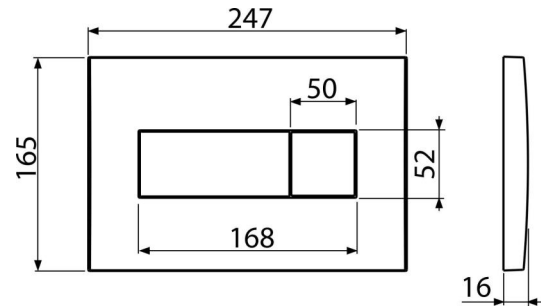

## C371

Betätigungsplatte für Vorwandinstallationssysteme, Chrom-Glanz

### Bestellnummer, Logistische Informationen

Code	EAN	Gewicht (stück   menge   palette)	Maße (stück   menge)	Verpackung (menge   palette)
C371	8595580568351	0,41   10,32   289,2 kg	250x40x175   595x245x395 mm	25   700 Stk.